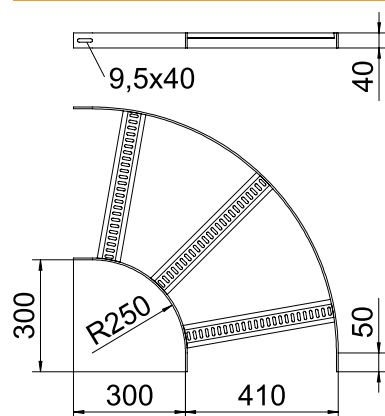

## 90° līkums ar trapecveida spraisli, 40

Art.-Nr. 7099192

**Alu** Alumīnijs  
**GB** beicēta

90° līkums kuģu būvei paredzētām kabeļu trepēm, tips SL 62, ar malas augstums 40 mm, ar iemetinātiem, ar vaļējo pusi uz leju vērštiem un perforātiem trapeces formas spraisļiem.

### Pamatdati

Art.-Nr.	7099192
Tips	SLB 90 62 400ALU
Dimensija	B410mm
Materiāls	Alumīnijs
Materiāla saīsinājums	Alu
Virsmas saīsinājums	beicēta
Virsmas saīsinājums	GB
Mazākā VK vienība (VG)	1,00 gab.
Svars	125,10 kg/100 gab.

### Tehniskie dati

Platums	400,00 mm
Malas augstums	40,00 mm
Izmērs R	250,00 mm
Līkums (leņķis)	90°
Savienotāja izpildījums	bez savienotāja
Spraisļu izpildījums	Caurumots profils
Sānu malas konstrukcija	plakans profils
Piemērots funkciju nodrošināšanai	<input type="checkbox"/>
Metāla biezums	5,00 mm
Virziena maiņa	horizontāls
Nerūsējošs tērauds, kodināts	<input checked="" type="checkbox"/>
Ar engēm	<input type="checkbox"/>
Sānu caurumi	<input type="checkbox"/>
Gara laiduma izpildījums	<input type="checkbox"/>