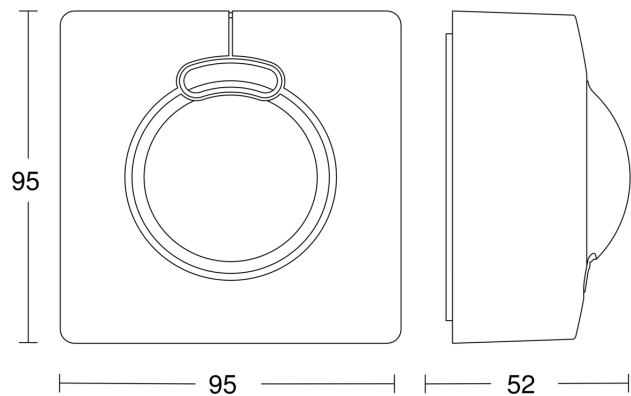

Technische gegevens

Uitvoering	Bewegingsmelder
Afmetingen (L x B x H)	95 x 95 x 52 mm
Stroomtoevoer	220 – 240 V / 50 – 60 Hz
Sensortechnologie	Hoogfrequente straling
Toepassing, plaats	Binnen
Toepassing, plaats, ruimte	bergruimte, trappenhuis, wc, wasruimte, parkeergarage, ondergrondse parkeergarage, functionele ruimte
Montageplaats	wand, plafond, hoek
Montagewijze	Op de muur
HF-techniek	5,8 GHz
Elektronische instelling	Ja
Mechanische instelling	Nee
Montagehoogte	2,00 – 4,00 m
Optimale montagehoogte	2,8 m
Registratie	evt. door glas, hout en snelbouwwanden
Registratiehoek	360 °
Openingshoek	140 °
Onderkruipbescherming	Ja
Reikwijdte radiaal	Ø 8 m (50 m ²)

Schemerinstelling Teach	Ja
Schemerinstelling	2 – 1000 lx
Tijdinstelling	5 s – 15 Min.
Schakeluitgang 1, ohms	2000 W
Schakeluitgang 1, aantal leds/TL-lampen	8 st
Regeling constant licht	Nee
basislichtfunctie	Nee
Met afstandsbediening	Nee
Koppeling	Ja
Bescherming	IP54
Materiaal	kunststof
Omgevingstemperatuur	-20 – 50 °C
kleur	wit
Kleur, RAL	9003
Fabrieksgarantie	5 jaar
Variant	COM1 - opbouw vierkant
VPE1, EAN	4007841011734

<https://www.steinel.de>

Bewegingsmelder

HF 3360

COM1 - opbouw vierkant
EAN 4007841 011734

STEINEL[®]
PROFESSIONAL

Toebehoren

EAN 4007841 009151	Afstandsbediening Smart Remote
EAN 4007841 559410	Service-afstandsbediening RC8
EAN 4007841 648015	Hoekwandhouder 3000
EAN 4007841 035174	Hoekwandhouder 3000

Registratiebereik

Mögliche Montagehöhe: 2,00 m – 4,00 m
Orange: radial und tangential

Maten

aansluitschema Master

Bewegingsmelder

HF 3360

COM1 - opbouw vierkant

EAN 4007841 011734