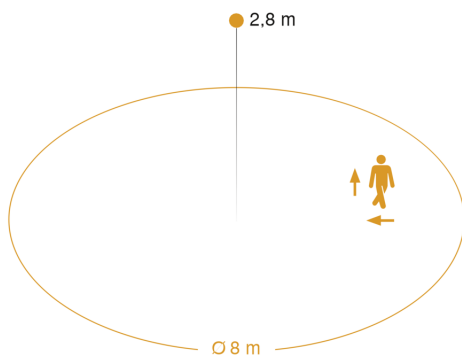

Bewegingsmelder

HF 3360

COM1 - opbouw vierkant
EAN 4007841 011734

STEINEL®
PROFESSIONAL

Toebehoren

EAN 4007841 009151	Afstandsbediening Smart Remote
EAN 4007841 559410	Service-afstandsbediening RC8
EAN 4007841 648015	Hoekwandhouder 3000
EAN 4007841 035174	Hoekwandhouder 3000

Registratiebereik