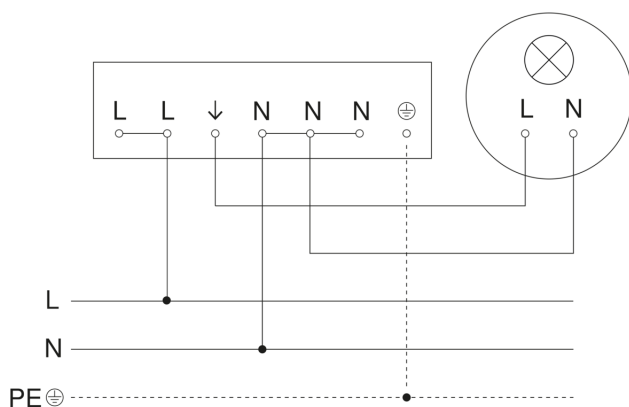

Schemerinstelling Teach	Ja
Schemerinstelling	2 – 1000 lx
Tijdinstelling	5 s – 15 Min.
Schakeluitgang 1, ohms	2000 W
Schakeluitgang 1, aantal leds/TL-lampen	8 st
Regeling constant licht	Nee
basislichtfunctie	Nee
Met afstandsbediening	Nee
Koppeling	Ja
Bescherming	IP54
Materiaal	kunststof
Omgevingstemperatuur	-20 – 50 °C
kleur	wit
Kleur, RAL	9003
Fabrieksgarantie	5 jaar
Variant	COM1 - opbouw vierkant
VPE1, EAN	4007841011734

Registratiebereik

Mögliche Montagehöhe: 2,00 m – 4,00 m
Orange: radial und tangential

Maten

aansluitschema Master

Bewegingsmelder

HF 3360

COM1 - opbouw vierkant

EAN 4007841 011734

STEINEL[®]
PROFESSIONAL

aansluitschema Master/slave koppelin