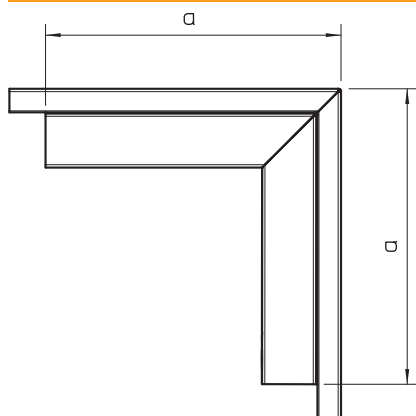

## Ārējais stūris, vadu kanāla tipam LKM 40040

Art.-Nr. 6249086

Ārējais stūris ar augšējo daļu LKM kanālu virziena maiņai.

<b>St</b>	Tērauds
<b>FSK</b>	cinkots / ar plastmasas pārklājumu

Produkta papildu apraksts 1 | Potenciālu izlīdzināšana starp apakšējo un augšējo daļu bez papildlīdzekļiem

### Pamatdati

Art.-Nr.	6249086
Tips	LKM A40040RW
Apzīmējums 1	Ārējais stūris
Apzīmējums 2	ar vāku
Dimensija	40x40mm
Krāsa	dzidri balts
RAL numurs	9010
Materiāls	Tērauds
Materiāla saīsinājums	St
Virsmas	cinkots / ar plastmasas pārklājumu
Virsmas atbilstošī DIN	DIN EN 10346
Virsmas saīsinājums	FSK
Mazākā VK vienība (VG)	1,00 gab.
Svars	38,60 kg/100 gab.

### Tehniskie dati

Garums	160,00 mm
Platums	40,00 mm
Augstums	40,00 mm
Izmērs H	40,00 mm
Attālums a	160,00 mm
Izpildījums	Apakšējā daļa un augšējā daļa
Stiprinājuma veids	Perforēta pamatne
sarkans; RAL 3000	40 x 40
kanāla dziļums	40,00 mm
Aizsargplēve	□
Leņķa diapazons	90,00 - 90,00 °