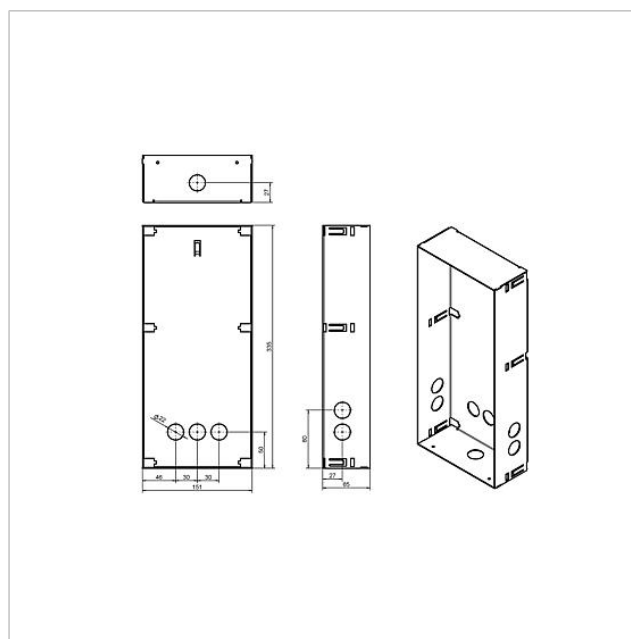

Inbouwbehuizing Siedle
Classic
GU CL 06-0

210007736

Pagina 2