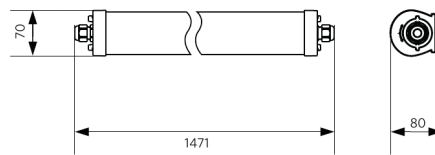

Maatschets (mm)

LEDWaterproof-B L1150

LEDWaterproof-B L1450

Installatiemogelijkheden