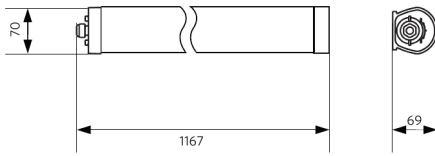

LEDWaterproof-B L1150
-WT

Maatschets (mm)

LEDWaterproof-B L1150