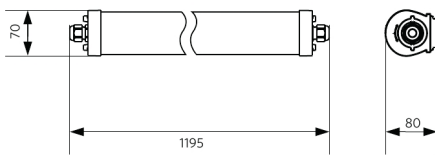

Maatschets (mm)

LEDWaterproof-B L1150

LEDWaterproof-B L1450

Installatiemogelijkheden