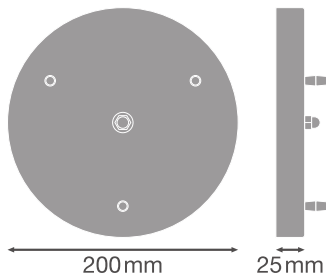

TECHNISCHE GEGEVENS

AFMETINGEN & GEWICHT

Diameter	200,0 mm
Hoogte	25,0 mm
Product gewicht	525,00 g

MATERIALEN & KLEUREN

Kleur van het product	Zwart
Body materiaal	Staal

TOEPASSING & MONTAGE

Montagelocatie	Plafond
Met lichtbron	Nee

LOGISTIEKE GEGEVENS

Productcode	Verpakkingseenheid (stuks per verpakking)	Afmetingen (lengte x breedte x hoogte)	Brutogewicht	Volume
4058075116917	Vouwdoos 1	74 mm x 206 mm x 238 mm	623.00 g	3.63 dm ³
4058075116924	Verzenddoos 4	309 mm x 216 mm x 254 mm	2681.00 g	16.95 dm ³