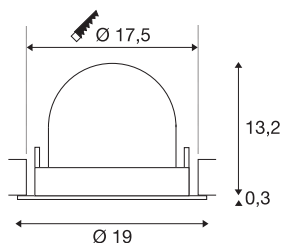

TECHNISCHE SPECIFICATIES

Art.nr.:	1006078
Aantal verschillende lichtopeningen	1
Secundaire stroom / secundaire spanning	1000/1050mA
Hoogte	13.5 cm
Diameter	19 cm
Inbouwdiameter	17.5 cm
Inbouwdiepte	13.5 cm
Nettogewicht	0.85 kg
Brutogewicht	0.91 kg
Veiligheidsklasse	III
Montage	Inbouw
Montagebeschrijving	Plafond
Wattage	37.4 W
Lumen	3800 lm
Lichtkleurtemperatuur	4000 Kelvin
Stralingshoek	40 °
Kleur	wit
CRI	90
UGR ≤	22
BIG WHITE pagina	57