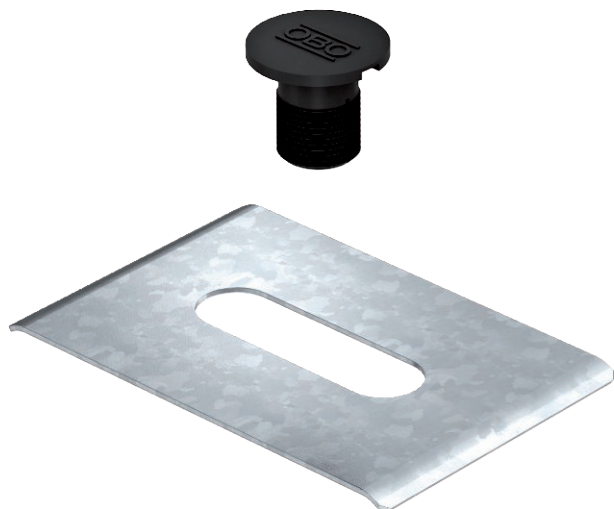

Tehnisko datu lapa

TrayFix – montāžas adapteris režģveida kanāliem
FangFix sistēmās
Art.-Nr. 5403100

- Montāžas sistēma režģveida un kabelreņu stiprināšanai pie FangFix bloka, piem., vadu instalācijas pie horizontāla jumta.
- Paredzēts OBO kabelreņu sistēmām MKSM, SKSM un IKSM
- Paredzēts OBO režģveida reņu sistēmām ar minimālo platumu 100 mm

Produkta apraksts Piegādes komplekts FangFix balsta plāksne ar stiprinājuma aizbāzni

Pamatdati

Art.-Nr.	5403100
Tips	TrayFix
Apzīmējums 1	Sietveida renes stiprinājums
Apzīmējums 2	uz FangFix pēdas
Dimensija	ø20mm
Krāsa	melns
Mazākā VK vienība (VG)	25,00 gab.
Svars	9,85 kg/100 gab.