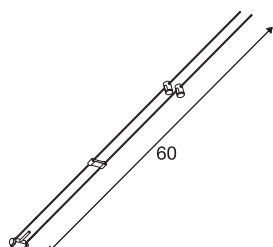

## ASMARA

voor TENSEO-laagspanningskabelsysteem, QR-C51,  
wit, 1 stuk

ASMARA voor het laagspanningskabelsysteem waarvan de GX5,3-fitting, die zowel geschikt is voor halogeen- als voor led-lichtbronnen, op twee stalen kabels bevestigd is. De compatibele kabelafstand ligt bij 15,5 cm en is in meerdere kleuren verkrijgbaar.

## TECHNISCHE SPECIFICATIES

Art.nr.:	139071
Fitting	GX5,3
Lichtbronnen	QR-C51
Aantal fittingen	1
Inclusief lampen	Geen
Aantal verschillende lichtopeningen	1
Primaire nominale spanning	12V ~50Hz mA/V
Kantelbereik	90 °
Breedte	3 cm
Hoogte	60 cm
Diepte	1.1 cm
Nettogewicht	0.076 kg
Brutogewicht	0.091 kg
IP-code	IP 20
Veiligheidsklasse	III
Montage	Opbouw
Montagebeschrijving	Plafond,Rail plafond
Wattage	35 W
Kleur	wit
BIG WHITE pagina	502