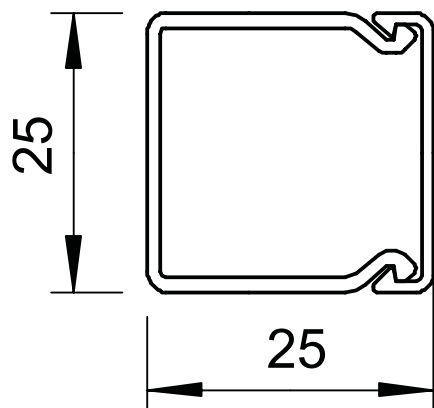

Tehnisko datu lapa

Kanāls, tips WDK 25025

Art.-Nr. 6026419

OBO
BETTERMANN

Kanāla augšējā un apakšējā daļa ar perforētu pamatni.

PVC Polivinilhlorīds

Produkta papildu apraksts 3

Kanāla augšējā un apakšējā daļa ar perforētu pamatni

Pamatdati

| | |
|------------------------|----------------------|
| Art.-Nr. | 6026419 |
| Tips | WDK25025GR |
| Apzīmējums 1 | Kabeļu kanāls |
| Apzīmējums 2 | ar perforētu pamatni |
| Dimensija | 25x25x2000 |
| Krāsa | akmens pelēks |
| RAL numurs | 7030 |
| Materiāls | Polivinilhlorīds |
| Materiāla saīsinājums | PVC |
| Mazākā VK vienība (VG) | 30,00 m |
| Svars | 24,50 kg/100 m |

Tehnisko datu lapa

Kanāls, tips WDK 25025

Art.-Nr. 6026419

Tehniskie dati

| | |
|---|--------------------------|
| Garums | 2.000,00 mm |
| Platums | 25,00 mm |
| Augstums | 25,00 mm |
| Vadu skaits, NYM 3 x 1,5 mm ² Ø 10,5 mm (bez kārbas) | 2 |
| Vadu skaits, NYM 3 x 2,5 mm ² Ø 11,5 mm (bez kārbas) | 2 |
| Vadu skaits, NYM 5 x 1,5 mm ² Ø 12,0 mm (bez kārbas) | 2 |
| Fiksēto starpsienu skaits | 0,00 |
| Iespraūžamo starpsienu skaits | 0,00 |
| Vāka modelis | atsevišķs |
| Stiprinājuma veids | Perforēta pamatne |
| Nesatur halogēnus | <input type="checkbox"/> |
| Kabeļu stiprinājuma spaiļi | <input type="checkbox"/> |
| Kanālu savienotājs | <input type="checkbox"/> |
| Aizsargplēve | <input type="checkbox"/> |