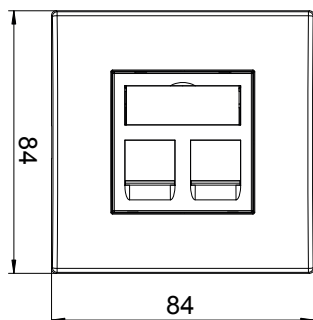

## Pamatdati

Art.-Nr.	6119492
Tips	DTE-RW G2C1
Dimensija	84x84x59mm
Krāsa	dzidri balts
RAL numurs	9010
Materiāls	Polikarbonāts
Materiāla saisinājums	PC
Mazākā VK vienība (VG)	1,00 gab.
Svars	5,00 kg/100 gab.

# Tehnisko datu lapa

Iebūvējama vienība, paredzēta datu tehnikai, C tips

Art.-Nr. 6119492

## Tehniskie dati

Garums	84,00 mm
Platums	84,00 mm
Dziļums	24,30 mm
Virsmas noformējums	matēts
Pamatne piezīmēm	ar pamatni piezīmēm
Nesatur halogēnus	<input checked="" type="checkbox"/>
Atvāzams vāciņš	<input type="checkbox"/>
Iustras spaiļes	<input type="checkbox"/>
Ar uzdrukku	<input type="checkbox"/>
Ar aizsardzību pret putekļiem	<input checked="" type="checkbox"/>
Montāžas veids	Ieriču montāžas kanāls
Aizsardzības klase	IP20
Nesošais gredzens	<input type="checkbox"/>
Caurspīdīgs	<input type="checkbox"/>
Pielietojums	Modular-Jack
Iespēja atbrīvot no sprieguma	<input type="checkbox"/>
Salikšana	Pamatelements ar pilnu noseglāksni