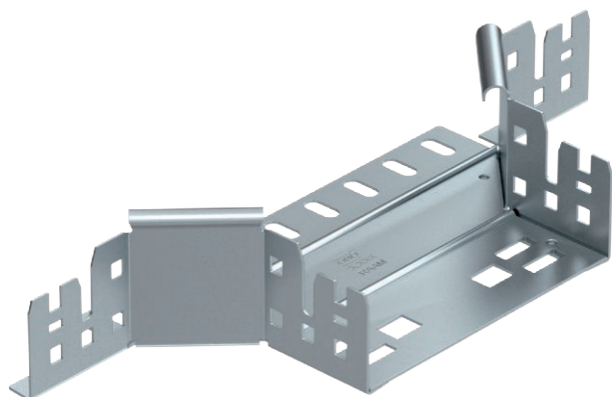

## Montāžas/atzarojuma detaļa 60

Art.-Nr. 6041232

Piemontējams atzarojums ar ātrās savienošanas sistēmu. Visiem kabeļu kanālu tipiem ar malas augstumu 60 mm.

|           |         |
|-----------|---------|
| <b>St</b> | Tērauds |
| <b>FS</b> | cinkots |

### Pamatdati

|                        |                      |
|------------------------|----------------------|
| Art.-Nr.               | 6041232              |
| Tips                   | RAAM 615 FS          |
| Apzīmējums 1           | T-lzvads             |
| Apzīmējums 2           | ar Magic savienojumu |
| Dimensija              | 60x150               |
| Materiāls              | Tērauds              |
| Materiāla saīsinājums  | St                   |
| Virsmas                | cinkots              |
| Virsmas atbilstoši DIN | DIN EN 10346         |
| Virsmas saīsinājums    | FS                   |
| Mazākā VK vienība (VG) | 1,00 gab.            |
| Svars                  | 42,05 kg/100 gab.    |

### Tehniskie dati

|                                     |                          |
|-------------------------------------|--------------------------|
| Platums                             | 150,00 mm                |
| Malas augstums                      | 60,00 mm                 |
| Izmērs B                            | 150,00 mm                |
| Atzarojuma platums                  | 150,00 mm                |
| Savienotāja izpildījums             | iebūvēts savienotājs     |
| Izmēri                              | 60x150 mm                |
| Loksnes biezums                     | 1,25 mm                  |
| Piemērots funkciju nodrošināšanai   | <input type="checkbox"/> |
| Pamatnes plāksnes materiāla biezums | 1,25 mm                  |
| NATO perforācijas šablons           | <input type="checkbox"/> |
| Nerūsējošs tērauds, kodināts        | <input type="checkbox"/> |
| Gara laiduma izpildījums            | <input type="checkbox"/> |