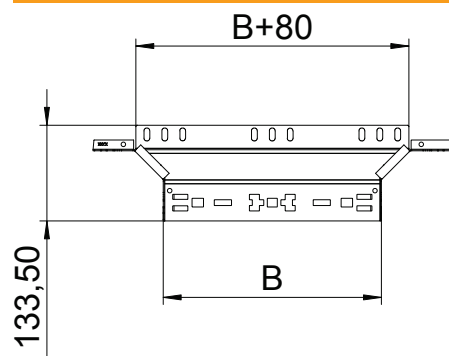

## Montāžas/atzarojuma detaļa 60

Art.-Nr. 6041232

Piemontējams atzarojums ar ātrās savienošanas sistēmu. Visiem kabeļu kanālu tipiem ar malas augstumu 60 mm.

|           |         |
|-----------|---------|
| <b>St</b> | Tērauds |
| <b>FS</b> | cinkots |

### Pamatdati

|                        |                      |
|------------------------|----------------------|
| Art.-Nr.               | 6041232              |
| Tips                   | RAAM 615 FS          |
| Apzīmējums 1           | T-lzvads             |
| Apzīmējums 2           | ar Magic savienojumu |
| Dimensija              | 60x150               |
| Materiāls              | Tērauds              |
| Materiāla saīsinājums  | St                   |
| Virsmas                | cinkots              |
| Virsmas atbilstoši DIN | DIN EN 10346         |
| Virsmas saīsinājums    | FS                   |
| Mazākā VK vienība (VG) | 1,00 gab.            |
| Svars                  | 42,05 kg/100 gab.    |

### Tehniskie dati

|                                     |                          |
|-------------------------------------|--------------------------|
| Platums                             | 150,00 mm                |
| Malas augstums                      | 60,00 mm                 |
| Izmērs B                            | 150,00 mm                |
| Atzarojuma platums                  | 150,00 mm                |
| Savienotāja izpildījums             | iebūvēts savienotājs     |
| Izmēri                              | 60x150 mm                |
| Loksnes biezums                     | 1,25 mm                  |
| Piemērots funkciju nodrošināšanai   | <input type="checkbox"/> |
| Pamatnes plāksnes materiāla biezums | 1,25 mm                  |
| NATO perforācijas šablons           | <input type="checkbox"/> |
| Nerūsējošs tērauds, kodināts        | <input type="checkbox"/> |
| Gara laiduma izpildījums            | <input type="checkbox"/> |