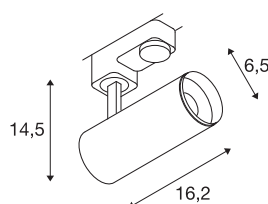

TECHNISCHE SPECIFICATIES

Art.nr.:	1004076
Primaire nominale spanning	220-240V ~50/60Hz mA/V
Secundaire stroom / secundaire spanning	250mA
Lengte	16.2 cm
Hoogte	14.5 cm
Diameter	6.5 cm
Nettogewicht	0.5 kg
Brutogewicht	0.8 kg
Veiligheidsklasse	I
Montagebeschrijving	Rail plafond,Rail wand
Dimbaar	Ja
Dimtechniek	Fase-afsnijding
Wattage	10.42 W
Lumen	980 lm
Lichtkleurtemperatuur	2700 Kelvin
Stralingshoek	60 °
Kleur	zwart
CRI	90
UGR ≤	19
LXXBXX gegevens	L80B50
Levensduur	50000 h
BIG WHITE pagina	62