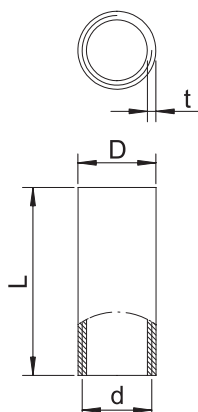

## Alumīnija uzmava ar vītņi

Art.-Nr. 2046055

Piederums: cauruļu savienošanas uzmava ar vītņi atb. DIN EN 60423, savienojumam starp elektroinstalācijas caurulēm un 90° līkumiem.

Alu Alumīnijs

### Pamatdati

Art.-Nr.	2046055
Tips	SVM32W ALU
Apzīmējums 1	Alumīniju cauruļu savienojums
Apzīmējums 2	ar vītņi savienojumu
Dimensija	M32x1,5
Materiāls	Alumīnijs
Materiāla saīsinājums	Alu
Mazākā VK vienība (VG)	50,00 gab.
Svars	3,10 kg/100 gab.

### Tehniskie dati

Garums	45,00 mm
Izmērs D	35,00 mm
Izmērs L	45,00 mm
Izmērs M	M32
Izmērs d	32,00 mm
Izmērs t	2,50 mm
Izpildījums	Vītne
caurules diametram	32,00 mm
Vītne	M32x1,5
Izmērs	32
Nesatur halogēnus	<input type="checkbox"/>
Pulēta virsma	<input type="checkbox"/>
Virsmas matēta	<input type="checkbox"/>
Ar apskates atveri un vāku	<input type="checkbox"/>
Izmantošanas temperatūras diapazons	-45,00 - 250,00 °C

## Tehniskie dati

Divdaļīgs