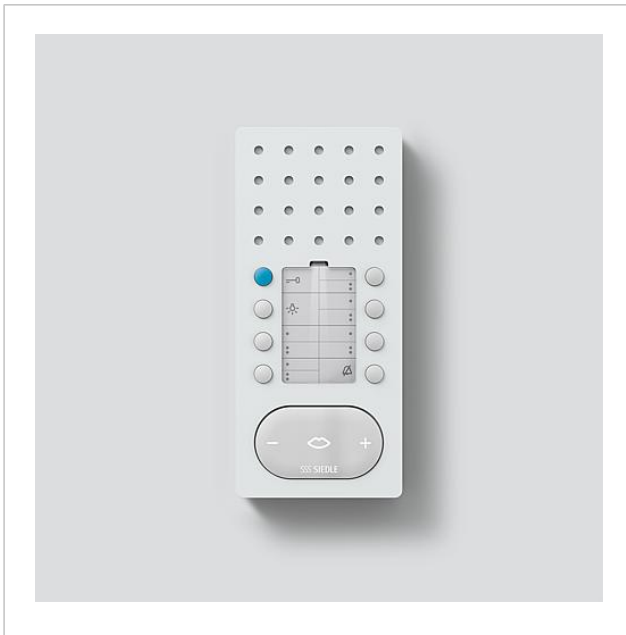

Bus-handsfree telefoon
Comfort Intercom
BFC 850-0 W

200037008

Pagina 3