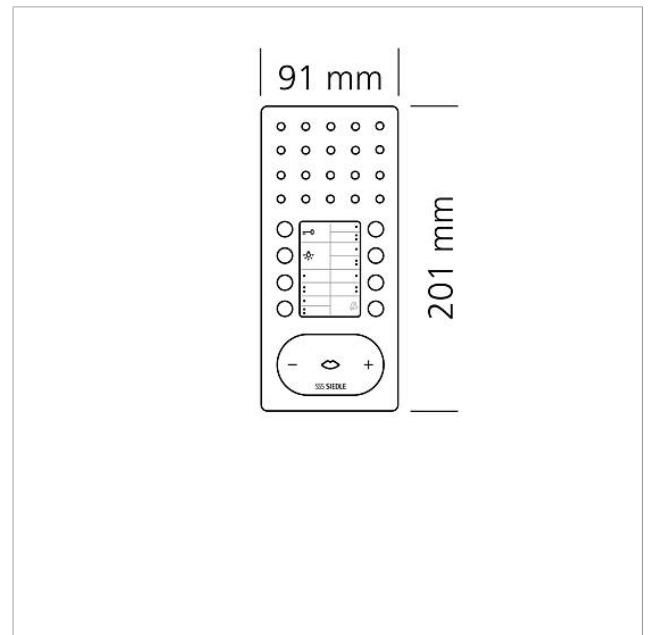

Bus-handsfree telefoon
Comfort Intercom
BFC 850-0 W

200037008

Pagina 3