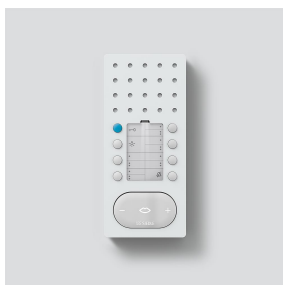

Bus-handsfree telefoon
Comfort Intercom
BFC 850-0 W

200037008

Pagina 4

BFC 850-0 Bus-handsfree telefoon Comfort Intercom	Productinformatie	1,5 MB	downloaden
BFC 850-0 Bus-handsfree telefoon Comfort Intercom	Gebruikershandleiding	619 kB	downloaden
BFC 850-...	Conformiteitsverklaring	349 kB	downloaden
	Extra informatie	109 kB	downloaden
	Beletteringservice	0 Bytes	downloaden