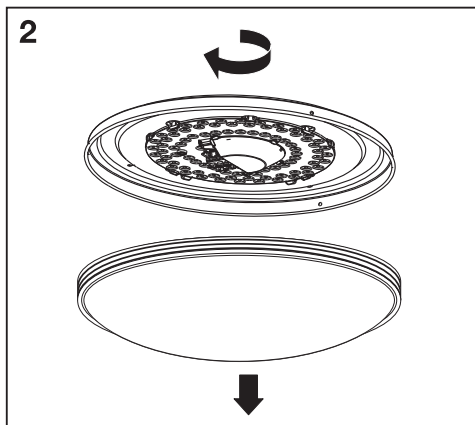

ORBIS® SPARKLE CLICK CCT + DIM

	EAN	W	lm Light Source	lm Output	K	⊖ (°C)	V~	mA	Hz	DF	▽ (°)	
ORBIS SPARKLE 400MM 24W CLICK-CCT	4058075633131	24	2880 (@6500K)	2000 (@6500K)	2700- 6500	-20... +40	220- 240	134	50/60	>0.7	120	15000
ORBIS SPARKLE 400MM 24W830CLICKDIM	4058075633155	24	2880	2000	3000	-20... +40	220- 240	134	50/60	>0.7	120	15000

	EAN	n	LED	QR code	ENERGY * X =
ORBIS SPARKLE 400MM 24W CLICK-CCT	4058075633131	1	AC34658		E
ORBIS SPARKLE 400MM 24W830CLICKDIM	4058075633155	1	AC34659		E

FR
Cet appareil et ses accessoires se recyclent