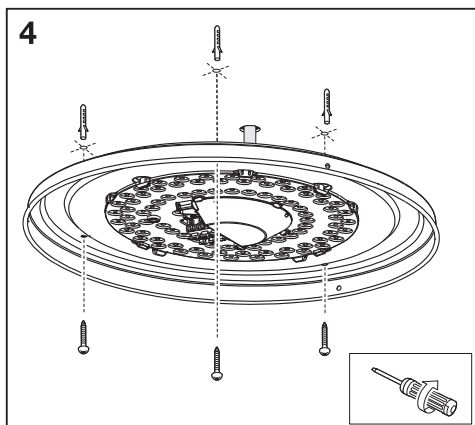

ORBIS® SPARKLE CLICK CCT + DIM

	EAN	W	lm Light Source	lm Output	K	⊖ (°C)	V~	mA	Hz	DF	▽ (°)	
ORBIS SPARKLE 400MM 24W CLICK-CCT	4058075633131	24	2880 (@6500K)	2000 (@6500K)	2700- 6500	-20... +40	220- 240	134	50/60	>0.7	120	15000
ORBIS SPARKLE 400MM 24W830CLICKDIM	4058075633155	24	2880	2000	3000	-20... +40	220- 240	134	50/60	>0.7	120	15000

	EAN	n	LED	QR code	ENERGY * X =
ORBIS SPARKLE 400MM 24W CLICK-CCT	4058075633131	1	AC34658		E
ORBIS SPARKLE 400MM 24W830CLICKDIM	4058075633155	1	AC34659		E

FR
Cet appareil et ses accessoires se recyclent