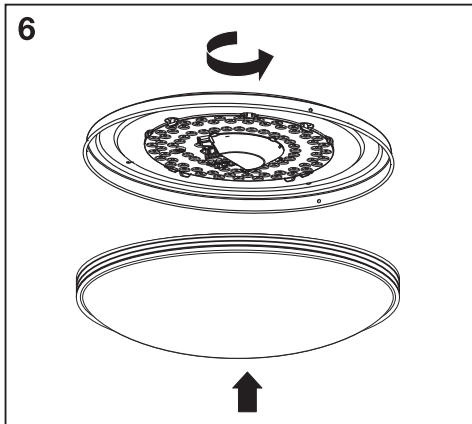

ORBIS® SPARKLE CLICK CCT + DIM

	EAN	W	lm Light Source	lm Output	K	⊖ (°C)	V~	mA	Hz	DF	▽ (°)	
ORBIS SPARKLE 400MM 24W CLICK-CCT	4058075633131	24	2880 (@6500K)	2000 (@6500K)	2700- 6500	-20... +40	220- 240	134	50/60	>0.7	120	15000
ORBIS SPARKLE 400MM 24W830CLICKDIM	4058075633155	24	2880	2000	3000	-20... +40	220- 240	134	50/60	>0.7	120	15000

	EAN	n	LED	QR code	ENERGY * X =
ORBIS SPARKLE 400MM 24W CLICK-CCT	4058075633131	1	AC34658		E
ORBIS SPARKLE 400MM 24W830CLICKDIM	4058075633155	1	AC34659		E

FR
Cet appareil et ses accessoires se recyclent