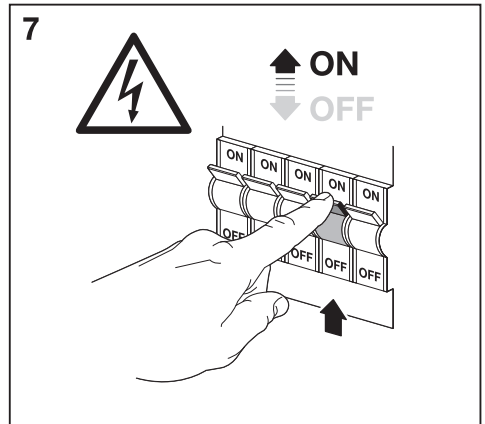

	EAN	n	LED	QR code	ENERGY * X =
ORBIS SPARKLE 400MM 24W CLICK-CCT	4058075633131	1	AC34658		E
ORBIS SPARKLE 400MM 24W830CLICKDIM	4058075633155	1	AC34659		E

FR
Cet appareil et ses accessoires se recyclent