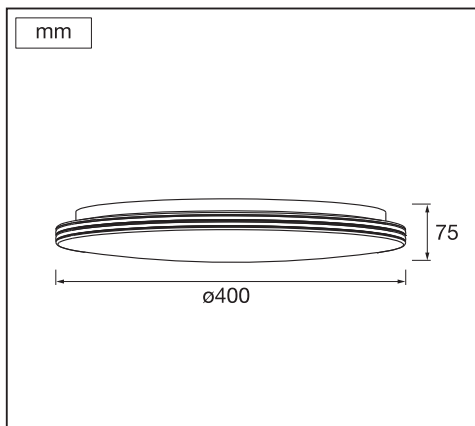

ORBIS® SPARKLE CLICK CCT + DIM

	EAN	W	lm Light Source	lm Output	K	⊖ (°C)	V~	mA	Hz	DF	▽ (°)	
ORBIS SPARKLE 400MM 24W CLICK-CCT	4058075633131	24	2880 (@6500K)	2000 (@6500K)	2700- 6500	-20... +40	220- 240	134	50/60	>0.7	120	15000
ORBIS SPARKLE 400MM 24W830CLICKDIM	4058075633155	24	2880	2000	3000	-20... +40	220- 240	134	50/60	>0.7	120	15000

	EAN	n	LED	QR code	ENERGY * X =
ORBIS SPARKLE 400MM 24W CLICK-CCT	4058075633131	1	AC34658		E
ORBIS SPARKLE 400MM 24W830CLICKDIM	4058075633155	1	AC34659		E

FR
Cet appareil et ses accessoires se recyclent