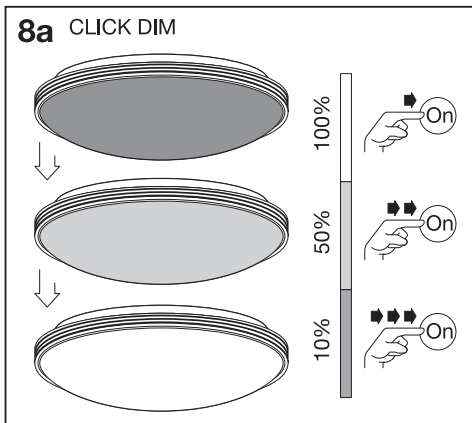

ORBIS® SPARKLE CLICK CCT + DIM

	EAN	W	lm Light Source	lm Output	K	⊖ (°C)	V~	mA	Hz	DF	▽ (°)	
ORBIS SPARKLE 400MM 24W CLICK-CCT	4058075633131	24	2880 (@6500K)	2000 (@6500K)	2700- 6500	-20... +40	220- 240	134	50/60	>0.7	120	15000
ORBIS SPARKLE 400MM 24W830CLICKDIM	4058075633155	24	2880	2000	3000	-20... +40	220- 240	134	50/60	>0.7	120	15000

	EAN	n	LED	QR code	ENERGY * X =
ORBIS SPARKLE 400MM 24W CLICK-CCT	4058075633131	1	AC34658		E
ORBIS SPARKLE 400MM 24W830CLICKDIM	4058075633155	1	AC34659		E

FR
Cet appareil et ses accessoires se recyclent