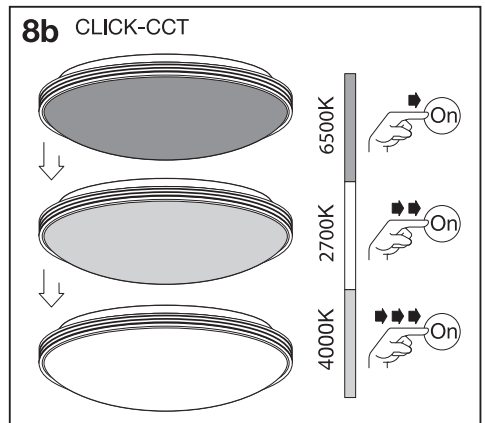

ORBIS® SPARKLE CLICK CCT + DIM

	EAN	W	lm Light Source	lm Output	K	⊖ (°C)	V~	mA	Hz	DF	▽ (°)	
ORBIS SPARKLE 400MM 24W CLICK-CCT	4058075633131	24	2880 (@6500K)	2000 (@6500K)	2700- 6500	-20... +40	220- 240	134	50/60	>0.7	120	15000
ORBIS SPARKLE 400MM 24W830CLICKDIM	4058075633155	24	2880	2000	3000	-20... +40	220- 240	134	50/60	>0.7	120	15000

	EAN	n	LED	QR code	ENERGY * X =
ORBIS SPARKLE 400MM 24W CLICK-CCT	4058075633131	1	AC34658		E
ORBIS SPARKLE 400MM 24W830CLICKDIM	4058075633155	1	AC34659		E

FR
Cet appareil et ses accessoires se recyclent