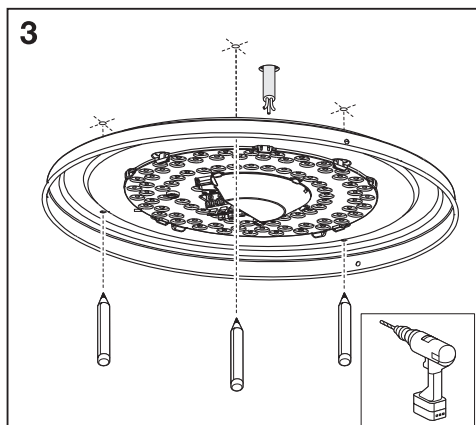

ORBIS® SPARKLE CLICK CCT + DIM

	EAN	W	lm Light Source	lm Output	K	⊖ (°C)	V~	mA	Hz	DF	▽ (°)	
ORBIS SPARKLE 400MM 24W CLICK-CCT	4058075633131	24	2880 (@6500K)	2000 (@6500K)	2700- 6500	-20... +40	220- 240	134	50/60	>0.7	120	15000
ORBIS SPARKLE 400MM 24W830CLICKDIM	4058075633155	24	2880	2000	3000	-20... +40	220- 240	134	50/60	>0.7	120	15000

	EAN	n	LED	QR code	ENERGY * X =
ORBIS SPARKLE 400MM 24W CLICK-CCT	4058075633131	1	AC34658		E
ORBIS SPARKLE 400MM 24W830CLICKDIM	4058075633155	1	AC34659		E

FR
Cet appareil et ses accessoires se recyclent