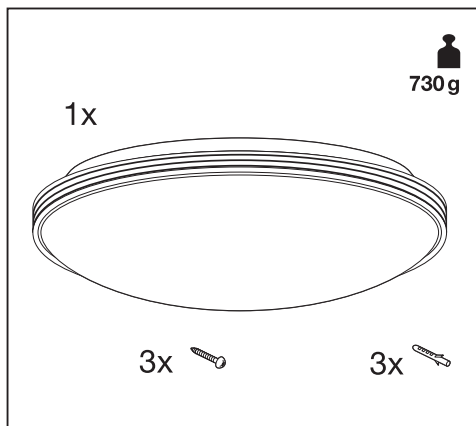

ORBIS® SPARKLE CLICK CCT + DIM

	EAN	W	lm Light Source	lm Output	K	⊖ (°C)	V~	mA	Hz	DF	▽ (°)	
ORBIS SPARKLE 400MM 24W CLICK-CCT	4058075633131	24	2880 (@6500K)	2000 (@6500K)	2700- 6500	-20... +40	220- 240	134	50/60	>0.7	120	15000
ORBIS SPARKLE 400MM 24W830CLICKDIM	4058075633155	24	2880	2000	3000	-20... +40	220- 240	134	50/60	>0.7	120	15000