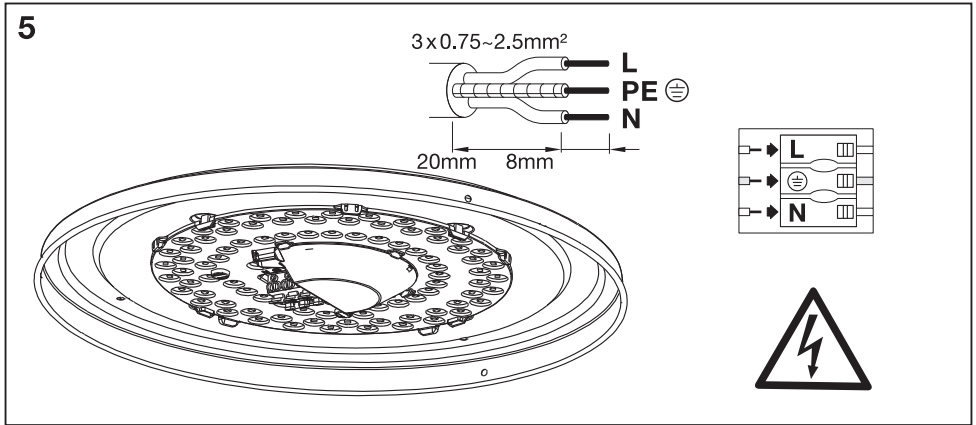

ORBIS® SPARKLE CLICK CCT + DIM

	EAN	W	lm Light Source	lm Output	K	⊖ (°C)	V~	mA	Hz	DF	▽ (°)	
ORBIS SPARKLE 400MM 24W CLICK-CCT	4058075633131	24	2880 (@6500K)	2000 (@6500K)	2700- 6500	-20... +40	220- 240	134	50/60	>0.7	120	15000
ORBIS SPARKLE 400MM 24W830CLICKDIM	4058075633155	24	2880	2000	3000	-20... +40	220- 240	134	50/60	>0.7	120	15000

	EAN	n	LED	QR code	ENERGY * X =
ORBIS SPARKLE 400MM 24W CLICK-CCT	4058075633131	1	AC34658		E
ORBIS SPARKLE 400MM 24W830CLICKDIM	4058075633155	1	AC34659		E

FR
Cet appareil et ses accessoires se recyclent