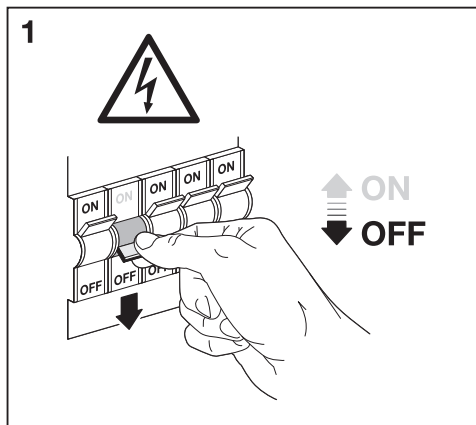

	EAN	n	LED	QR code	ENERGY * X =
ORBIS SPARKLE 400MM 24W CLICK-CCT	4058075633131	1	AC34658		E
ORBIS SPARKLE 400MM 24W830CLICKDIM	4058075633155	1	AC34659		E

FR
Cet appareil et ses accessoires se recyclent