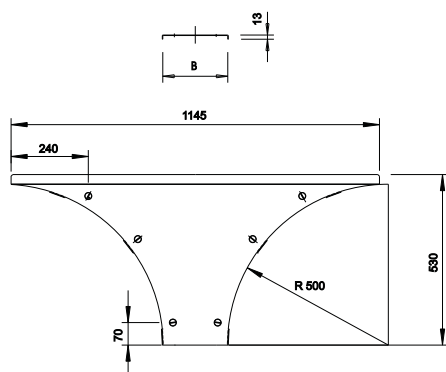

### Pamatdati

Art.-Nr.	6231930
Tips	WAAD 400 DD
Apzīmējums 1	Vāks T-izvadam
Apzīmējums 2	sist. lieliem attal. 110 un 160
Dimensija	B400mm
Materiāls	Tērauds
Materiāla saīsinājums	St
Virsmas	nepārtraukti cinkots cinks/alumīnijs, Double Dip
Virsmas atbilstoši DIN	DIN EN 10346
Virsmas saīsinājums	DD
Mazākā VK vienība (VG)	1,00 gab.
Svars	427,10 kg/100 gab.

### Tehniskie dati

Platums	400,00 mm
Malas augstums	110,00 mm
Izmērs B	400,00 mm
Izmērs H	15,00 mm
Izmērs R	500,00 mm
Stiprinājuma veids	Slēdzene ar grozāmu aizbidni
Loksnes biezums	1,50 mm
Piemērots kabeļu renei	<input checked="" type="checkbox"/>
Piemērots kabeļu trepēm	<input checked="" type="checkbox"/>
Nerūsējošs tērauds, kodināts	<input type="checkbox"/>
Gara laiduma izpildījums	<input checked="" type="checkbox"/>