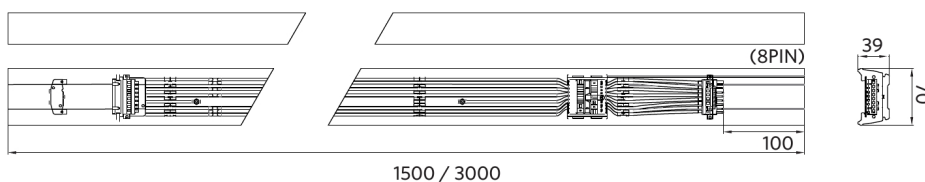

Fotometrische gegevens

Bewegingssensoren - Detectie bereik

| Installatie hoogte (m) | Sensor Probe L (m) (L1xL2) | Sensor Probe H (m) (L1xL2) |
|------------------------|----------------------------|----------------------------|
| 3 | 5.0x2.2 | - |
| 4 | 4.5x2.2 | 6.7x2.9 |
| 5 | 4.0x2.1 | 8.4x3.6 |
| 6 | - | 10.0x4.4 |
| 7 | - | 9.0x3.9 |
| 8 | - | 8.0x3.6 |
| 9 | - | 7.0x3.2 |
| 10 | - | 6.0x2.8 |