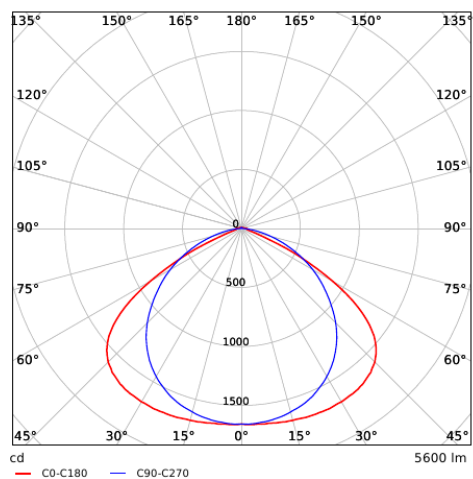

Fotometrische gegevens

Bewegingssensoren - Detectie bereik

| Installatie hoogte (m) | Sensor Probe L (m) (L1xL2) | Sensor Probe H (m) (L1xL2) |
|------------------------|----------------------------|----------------------------|
| 3 | 5.0x2.2 | - |
| 4 | 4.5x2.2 | 6.7x2.9 |
| 5 | 4.0x2.1 | 8.4x3.6 |
| 6 | - | 10.0x4.4 |
| 7 | - | 9.0x3.9 |
| 8 | - | 8.0x3.6 |
| 9 | - | 7.0x3.2 |
| 10 | - | 6.0x2.8 |