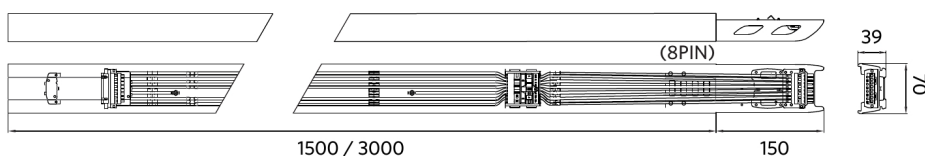

Maatschets (mm)

LEDTrunking Trunk 8