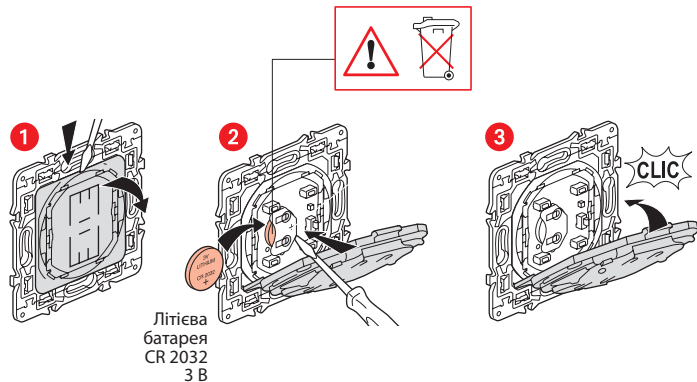

Заміна батарейі

СПРОЩЕНА ДЕКЛАРАЦІЯ ВІДПОВІДНОСТІ НОРМАМ ЄС

Нижчезазначена компанія,

Legrand

заявляє, що радіо- та електрообладнання, що згадується в цьому документі, відповідає директиві 2014/53/EU.

Повний текст декларації відповідності нормам ЄС доступний на сайті:

www.legrandoc.com