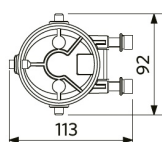

Elektrische aansluiting

Frequentie	50/60 Hz
Nom. spanning	220-240 V AC
DC ingangsspanning	Zie catalogusbijlage
	Aansluitwaarden
230V Kabellengte	10 m

Materiaal eigenschappen

Materiaal behuizing	Aluminium
Materiaal optiek	Polycarbonaat
Geschikte mast Ø	48-76 mm
Effectieve windbelasting	1478 cm ²
Kustlijnbestendig	Ja

2019/2015

Maatschets (mm)

LEDRoadlight

Pole Adapter-Roadlight-60mm

Pole Adapter-Roadlight-76mm

Fotometrische gegevens