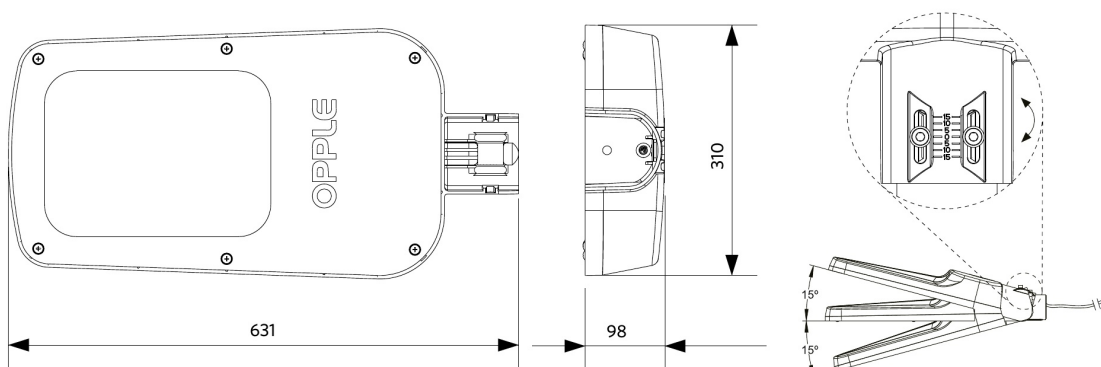

Elektrische aansluiting

Frequentie	50/60 Hz
Nom. spanning	220-240 V AC
DC ingangsspanning	Zie catalogusbijlage
	Aansluitwaarden
230V Kabellengte	10 m

Materiaal eigenschappen

Materiaal behuizing	Aluminium
Materiaal optiek	Polycarbonaat
Geschikte mast Ø	48-76 mm
Effectieve windbelasting	1478 cm ²
Kustlijnbestendig	Ja

2019/2015

Maatschets (mm)

LEDRoadlight

Pole Adapter-Roadlight-60mm

Pole Adapter-Roadlight-76mm

Fotometrische gegevens