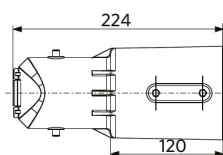

2019/2015

Maatschets (mm)

LEDRoadlight

Pole Adapter-Roadlight-60mm

Pole Adapter-Roadlight-76mm

Fotometrische gegevens