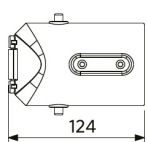

2019/2015

Maatschets (mm)

LEDRoadlight

Pole Adapter-Roadlight-60mm

Pole Adapter-Roadlight-76mm

Fotometrische gegevens