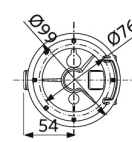

2019/2015

Maatschets (mm)

LEDRoadlight

Pole Adapter-Roadlight-60mm

Pole Adapter-Roadlight-76mm

Fotometrische gegevens