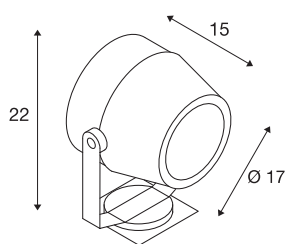

FLAC BEAM

outdoor gevellamp, led, 3000 K, IP65, steengrijs, met Philips DLMi module 1600 lm, 27 W

Buitenspot, floodlight FLAC BEAM uitgerust met krachtige ledmodules van Philips. De aluminium spot is door de ingebouwde montagebeugel voor montage aan de wand, op de vloer en tegen het plafond geschikt. De draai- en kantelbare spot wordt via de ingebouwde, twee meter lange voedingskabel incl. IP-randaardestekker direct op 230 V netspanning aangesloten. Door de beveiligingsklasse IP65 is de met 1600 lm verkrijgbare spot geschikt voor buitengebruik. Bovendien is een HIT-versie voor ontlaadingslampen beschikbaar. Deze lamp bevat ingebouwde ledlampen.

TECHNISCHE SPECIFICATIES

Art.nr.:	231072
Primaire nominale spanning	220-240V ~50/60Hz mA/V
Hoogte	22 cm
Diameter	17 cm
Nettogewicht	2.823 kg
Brutogewicht	3.199 kg
IP-code	IP 65
Veiligheidsklasse	I
Slagvastheid	0,5 Joule
Montage	Opbouw
Montagebeschrijving	Plafond, Vloer, Wand
Wattage	27 W
Lumen	1600 lm
Lichtkleurtemperatuur	3000 Kelvin
Stralingshoek	60 °
CRI	80
LXXBXX gegevens	L70B50
Levensduur	50000 h
Omgevingstemperatuur	35 °C
minimale omgevingstemperatuur	-20 °C
maximale omgevingstemperatuur	35 °C
BIG WHITE pagina	591