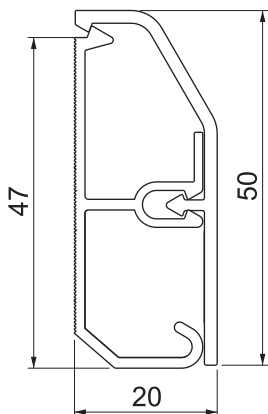

Tehnisko datu lapa

Grīdlīstes kanāls SL 2050

Preces Nr. 6132193

Grīdlīstes kanāls SL slēptai vadu pievilkšanai iekštelpās. Kanālu apakšējo daļu krāsa ražošanas ietekmē var atšķirties.

Ar nofiksējamu augšējo un apakšējo daļu ar perforētu pamatni montāžai tieši pie sienas. Virziena maiņu veiciet ar fasondetāļu un kanāla galus aizveriet ar gala elementiem. Ierīču kārba strāvas un datu pārsūtīšanas tehnikas montāžai.

PVC Polivinilhlorīds

Izstrādājuma apraksts, standarti	Pārbaudīts atbilstoši DIN EN 50085-1 un DIN EN 50085-2-1.
Produkta apraksts Piegādes komplekts	Apakšējā un augšējā daļa kā komplekts iepakotas kastē. Kanāla savienojumi jāpasūta atsevišķi.

Pamatdati

Art.-Nr.	6132193
Tips	SL 2050 rws
Krāsa	dzidri balts
RAL numurs	9010
Materiāls	Polivinilhlorīds
Materiāla saīsinājums	PVC
Mazākā VK vienība (VG)	2 m
Svars	40,30 kg/100 m

Tehniskie dati

Garums	2.000,00 mm
Platums	50,00 mm
Augstums	20,00 mm
Fiksēto starpsienu skaits	1
Dekors	bez
Vāka blīvēšanas mēlīte	bez
Ar paklāja listi	<input type="checkbox"/>
Grīdā izveidoti caurumi montāžas vajadzībām	<input checked="" type="checkbox"/>
Derīgais šķērsriezums	580,00 mm ²
Nesatur halogēnus	<input type="checkbox"/>
Aizsargplēve	<input type="checkbox"/>