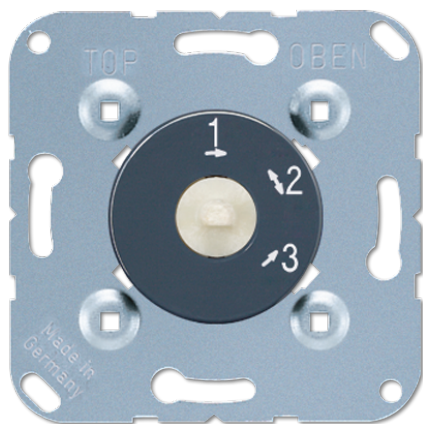

Productdatablad

Draaischakelaar (baiselement), 3-stappen-schakelaar zonder OFF-stand

Artikelnr.

1101-3

Draaischakelaar (baiselement)

met schroefklemmen voor massieve en soepele aders tot 4 mm²

(schroefbevestiging)

niet geschikt voor montage in opbouwkappen

Montage-instructie: Geen pleistercompensatie mogelijk. Baselement moet vlak op de wand worden gemonteerd. Draagrings mag niet onder het behang zitten. (ook voor toepassing in W.T.W. installaties)

Schijf met schaalindeling (reserveonderdeel)

voor art.nr. 1101-4: SKS 1101-4

voor art.nr. 1101-20: SKS 1101-20

voor art.nr. 504.10, ..504.20 NUZ.., 5504.10 NUZ.., 5504.20 NUZ..: SKS 1504.10 NUZ

Afdekkingen:

AS / A range: art.nr. .. 1541 ..

CD range: art.nr. CD 1541 ..

LS range: art.nr. LS 1941 .., .. 1941 ..

Schijf met schaalindeling antraciet
Uitvoering:

3-stappen-schakelaar zonder OFF-stand
