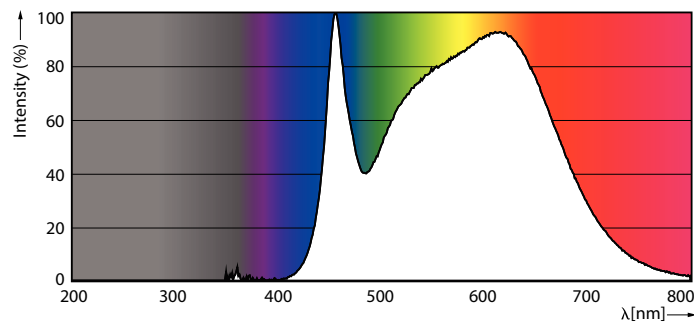

LEDbulb CorePro 12,5W A60 E27 940-GUL

LEDbulb CorePro 12,5W A60 E27 940 FR-POC