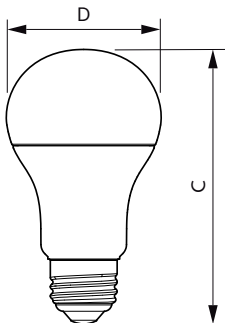

CorePro LED lampen

EPREL-registratienummer	438128
Productgegevens	
Volledige productcode	871951432970600
Productnaam voor bestelling	CorePro LEDbulb ND 12.5-100W A60 E27 940
EAN/UPC - Product	8719514329706
Bestelcode	32970600

Lokale code	32970600
Numerator - Aantal per pak	1
Numerator - Dozen per buitendoos	10
SAP-materiaal	929003004102
Nettogewicht SAP (per stuk)	0,076 kg

Maatschets

CorePro LEDbulb ND 12.5-100W A60 E27 940

Product	D	C
CorePro LEDbulb ND 12.5-100W A60 E27 940	60 mm	110 mm