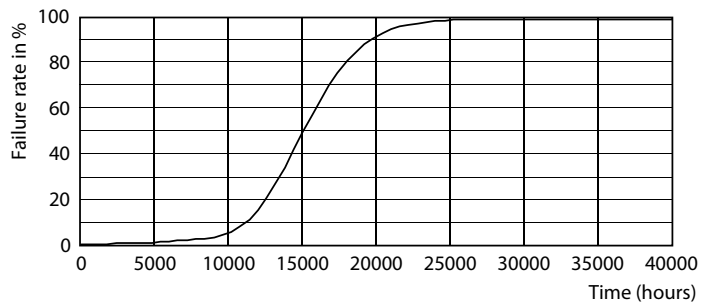

Product gegevens

Algemene informatie	
Lampvoet	E27 [E27]
Conform EU RoHS-richtlijn	Ja
Nominale levensduur (nom.)	15000 h
Schakelcyclus	50.000X
Meetreferentie van lichtstroom	Sphere
Eisen aan armatuurontwerp	
Kleurcode	940 [CCT of 4000K]
Bundelhoek (nom.)	200 °
Lichtstroom (nom.)	1521 lm
Kleuraanduiding	Koel Wit (CW)
Gecorreleerde kleurtemperatuur (nom.)	4000 K
Lichtrendement (gespec.) (nom.)	121,00 lm/W
Kleurconsistentie	<6
Kleurweergave-index (nom.)	90
LLMF bij einde nominale levensduur (nom.)	70 %
Bedrijfs- en Elektrische gegevens	
Ingangsfrequentie	50 tot 60 Hz
Power (Rated) (Nom)	12,5 W

Fotometrische gegevens

LEDbulb CorePro 12,5W A60 E27 940-GUL

LEDbulb CorePro A60 12,5W E27 940 FR-LDD

LEDbulb CorePro 12,5W A60 E27 940 FR-POC

CorePro LED lampen

Levensduur

15K LED

15K LMP