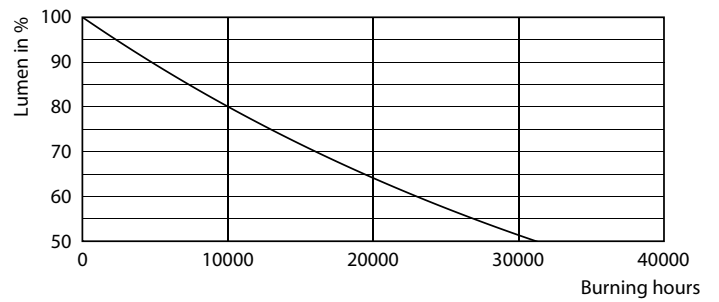

Product gegevens

Algemene informatie	
Lampvoet	E27 [E27]
Conform EU RoHS-richtlijn	Ja
Nominale levensduur (nom.)	15000 h
Schakelcyclus	50.000X
Meetreferentie van lichtstroom	Sphere
Eisen aan armatuurontwerp	
Kleurcode	940 [CCT of 4000K]
Bundelhoek (nom.)	200 °
Lichtstroom (nom.)	1521 lm
Kleuraanduiding	Koel Wit (CW)
Gecorreleerde kleurtemperatuur (nom.)	4000 K
Lichtrendement (gespec.) (nom.)	121,00 lm/W
Kleurconsistentie	<6
Kleurweergave-index (nom.)	90
LLMF bij einde nominale levensduur (nom.)	70 %
Bedrijfs- en Elektrische gegevens	
Ingangsfrequentie	50 tot 60 Hz
Power (Rated) (Nom)	12,5 W

Fotometrische gegevens

LEDbulb CorePro 12,5W A60 E27 940-GUL

LEDbulb CorePro A60 12,5W E27 940 FR-LDD

LEDbulb CorePro 12,5W A60 E27 940 FR-POC

CorePro LED lampen

Levensduur

15K LED

15K LMP