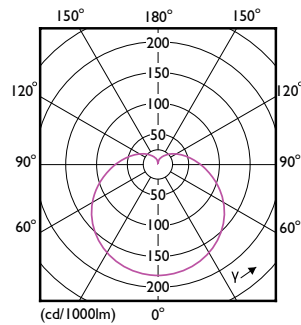

LEDbulb CorePro A60 12,5W E27 940 FR-LDD