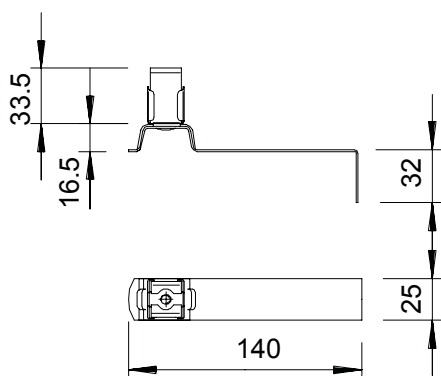

Tehnisko datu lapa

Jumta vadu turētājs kārņiņu jumtiem, ieliekts, Rd 8

Art.-Nr. 5215875

- Ar lokāmu alumīnija vai vara apakšdaļu pielāgošanai jumta dakstiņiem (var viegli salocīt)
- Fiksators no nerūsējoša tērauda (V2A)
- Nolocīta apakšdaļa ātrai montāžai

Alu Alumīnijs

Pamatdati

Art.-Nr.	5215875
Tips	157 FX-AL
Apzīmējums 1	Jumta stiprinājums stieplei
Apzīmējums 2	
Materiāls	Alumīnijs
Materiāla saīsinājums	Alu
Mazākā VK vienība (VG)	20,00 gab.
Svars	3,90 kg/100 gab.

Tehniskie dati

Garums	140,00 mm
Pielietojums	Jumta virsma
Stiprinājuma veids, trepes	ar apskavu
Vadītāja diametrs no/līdz	8,00
Montāžas veids	iekāršanai
Montāžas augstums	26,50 mm
Pielāgots	Rd 8 mm
Fiksatora materiāls	nerūsējošais tērauds (V2A)
Balsteņa materiāls	Alumīnijs