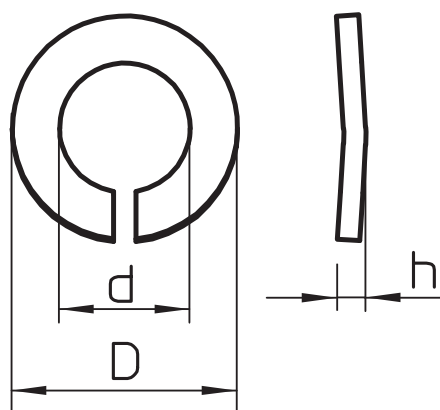

## Atsperpaplāksne

Art.-Nr. 3405125

Atsperpaplāksne M12

<b>St</b>	Tērauds
<b>G</b>	galvaniski cinkota

### Pamatdati

Art.-Nr.	3405125
Tips	LWS M12 G
Apzīmējums 1	Atsperšeiba
Dimensija	M12
Materiāls	Tērauds
Materiāla saīsinājums	St
Virsmā	galvaniski cinkota
Virsmā atbilstoši DIN	DIN EN 12329
Virsmas saīsinājums	G
Mazākā VK vienība (VG)	100,00 gab.
Svars	0,32 kg/100 gab.

### Tehniskie dati

Izmērs D	21,10 - 21,10 mm
Izmērs d	12,50 mm
Attālums h	3,50 mm
Vītne	M12