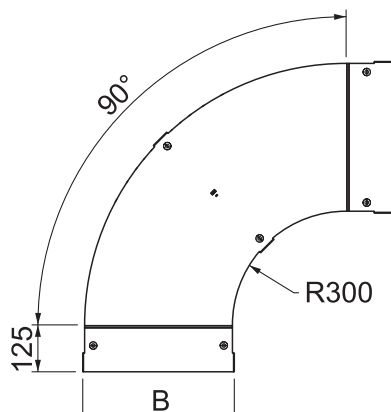

# Tehnisko datu lapa

Vāks 90° līkumam LBD R3

Art.-Nr. 6226052

**OBO**  
BETTERMANN

CE

Vāks ar grozāmiem aizbīdņiem, lai nosegtu kabeļu trepiju 90° līkumus ar iemetinātiem spraišļiem.

<b>A2</b>	Nerūsējošais tērauds 1.4301
<b>2B</b>	neizolēts, apstrādāts

## Pamatdati

Art.-Nr.	6226052
Tips	LBD 90 300 R3 A2
Ražotājs	OBO
Dimensija	B300
Materiāls	Nerūsējošais tērauds, materiāls 1.4301
Materiāla saīsinājums	A2
Virsmas saīsinājums	neizolēts, apstrādāts
Virsmas saīsinājums	2B
Mazākā VK vienība (VG)	1,00 gab.
Svars	246,00 kg/100 gab.

## Tehniskie dati

Platums	300,00 mm
Izmērs B	300,00 mm
Līkums (leņķis)	90°
Stiprinājuma veids	Slēdzene ar grozāmu aizbīdņi
Loksnes biezums	1,00 mm
Piemērots kabeļu renei	<input type="checkbox"/>
Piemērots režģveida renei	<input type="checkbox"/>
Piemērots kabeļu trepēm	<input checked="" type="checkbox"/>
Piemērots funkciju nodrošināšanai	<input type="checkbox"/>
Virziena maiņa	horizontāls
Nerūsējošs tērauds, kodināts	<input type="checkbox"/>
Ar eņģēm	<input type="checkbox"/>