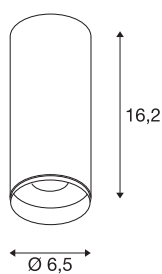

NUMINOS® CL DALI S

Indoor led plafondopbouwlamp wit/zwart 3000 K 24°

Design, techniek en functie in perfectie: NUMINOS is het armaturesysteem van SLV, dat alles met elkaar combineert. Met verschillende downlights en spots beleeft u duizend lichtontwerpmogelijkheden. Zoals met de NUMINOS® CL DALI S led-plafondopbouwarmatuur voor binnen, die overtuigt door zijn hoogwaardige afwerkings- en lichtkwaliteit. De spot is ideaal voor gerichte accentverlichting of voor het verlichten van grotere oppervlakken. De plafondinbouwarmatuur overtuigt met een stroomverbruik van 10,42 Watt, een lichtintensiteit van 1020 lumen, een kleurtemperatuur van 3000 Kelvin en een kleurweergave-index van 90. De montage voert u in een mum van tijd uit. Wanneer kiest u voor NUMINOS van SLV: de modulaire diversiteit wacht op u?

TECHNISCHE SPECIFICATIES

Art.nr.:	1004422
Primaire nominale spanning	220-240V ~50/60Hz mA/V
Secundaire stroom / secundaire spanning	250mA
Hoogte	16.2 cm
Diameter	6.5 cm
Nettogewicht	0.56 kg
Brutogewicht	0.725 kg
Veiligheidsklasse	I
Montage	Opbouw
Montagebeschrijving	Plafond
Dimbaar	Ja
Dimtechniek	DALI
Wattage	10.42 W
Lumen	1020 lm
Lichtkleurtemperatuur	3000 Kelvin
Stralingshoek	24 °
Kleur	wit
CRI	90
UGR ≤	13
LXXBXX gegevens	L80B50
Levensduur	50000 h
BIG WHITE pagina	80