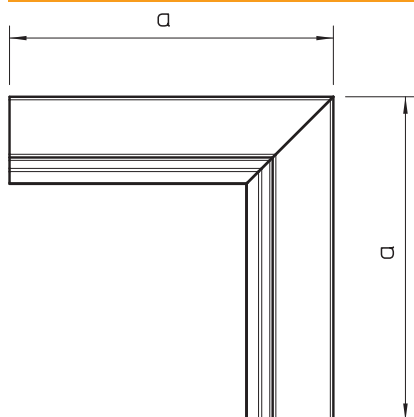

## Iekšējais stūris vadu kanālam, tips LKM 60100

Art.-Nr. 6248144

Iekšējais stūris LKM kanālu virziena maiņai.

<b>St</b>	Tērauds
<b>FS</b>	cinkots

Produkta papildu apraksts 1

Potenciālu izlīdzināšana starp apakšējo un augšējo daļu bez papildlīdzekļiem

### Pamatdati

Art.-Nr.	6248144
Tips	LKM I60100FS
Apzīmējums 1	Iekšējais stūris
Dimensija	60x100mm
Materiāls	Tērauds
Materiāla saīsinājums	St
Virsmas apstrāde	cinkots
Virsmas atbilstošā DIN	DIN EN 10346
Virsmas saīsinājums	FS
Mazākā VK vienība (VG)	1,00 gab.
Svars	39,40 kg/100 gab.

### Tehniskie dati

Garums	180,00 mm
Platums	100,00 mm
Augstums	60,00 mm
Izmērs H	100,00 mm
Attālums a	180,00 mm
Izpildījums	Apakšējā daļa
Stiprinājuma veids	Perforēta pamatne
sarkans; RAL 3000	60 x 100
Piemērots funkciju nodrošināšanai	<input checked="" type="checkbox"/>
kanāla dziļums	63,70 mm
Leņķa diapazons	90,00 - 90,00 °