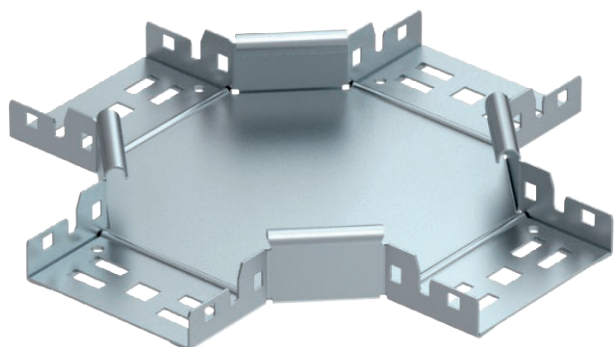

Tehnisko datu lapa

Krustojums Magic 35

Art.-Nr. 7027241

Krustojums ar ātrās savienošanas sistēmu. Visiem kabeļu kanālu tipiem ar malas augstumu 35 mm.

St	Tērauds
FS	cinkots

Pamatdati

Art.-Nr.	7027241
Tips	RKM 310 FS
Apzīmējums 1	X-elements
Apzīmējums 2	ar Magic savienojumu
Dimensija	35x100
Materiāls	Tērauds
Materiāla saīsinājums	St
Virsmas	cinkots
Virsmas atbilstoši DIN	DIN EN 10346
Virsmas saīsinājums	FS
Mazākā VK vienība (VG)	1,00 gab.
Svars	78,50 kg/100 gab.

Tehniskie dati

Platums	100,00 mm
Malas augstums	35,00 mm
Izmērs B	100,00 mm
Izmēri	35x100 mm
Loksnes biezums	1,25 mm
Piemērots funkciju nodrošināšanai	<input type="checkbox"/>
Metāla biezums	1,25 mm
Pamatnes plāksnes materiāla biezums	1,25 mm
NATO perforācijas šablons	<input type="checkbox"/>
Nerūsējošs tērauds, kodināts	<input type="checkbox"/>
Gara laiduma izpildījums	<input type="checkbox"/>