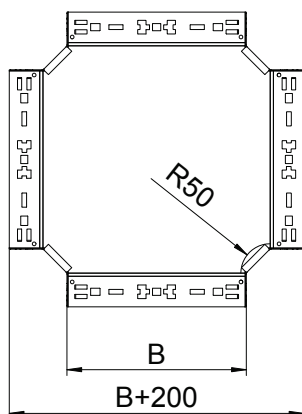

Tehnisko datu lapa

Krustojums Magic 35

Art.-Nr. 7027241

Krustojums ar ātrās savienošanas sistēmu. Visiem kabeļu kanālu tipiem ar malas augstumu 35 mm.

St	Tērauds
FS	cinkots

Pamatdati

Art.-Nr.	7027241
Tips	RKM 310 FS
Apzīmējums 1	X-elements
Apzīmējums 2	ar Magic savienojumu
Dimensija	35x100
Materiāls	Tērauds
Materiāla saīsinājums	St
Virsmas	cinkots
Virsmas atbilstoši DIN	DIN EN 10346
Virsmas saīsinājums	FS
Mazākā VK vienība (VG)	1,00 gab.
Svars	78,50 kg/100 gab.

Tehniskie dati

Platums	100,00 mm
Malas augstums	35,00 mm
Izmērs B	100,00 mm
Izmēri	35x100 mm
Loksnes biezums	1,25 mm
Piemērots funkciju nodrošināšanai	<input type="checkbox"/>
Metāla biezums	1,25 mm
Pamatnes plāksnes materiāla biezums	1,25 mm
NATO perforācijas šablons	<input type="checkbox"/>
Nerūsējošs tērauds, kodināts	<input type="checkbox"/>
Gara laiduma izpildījums	<input type="checkbox"/>