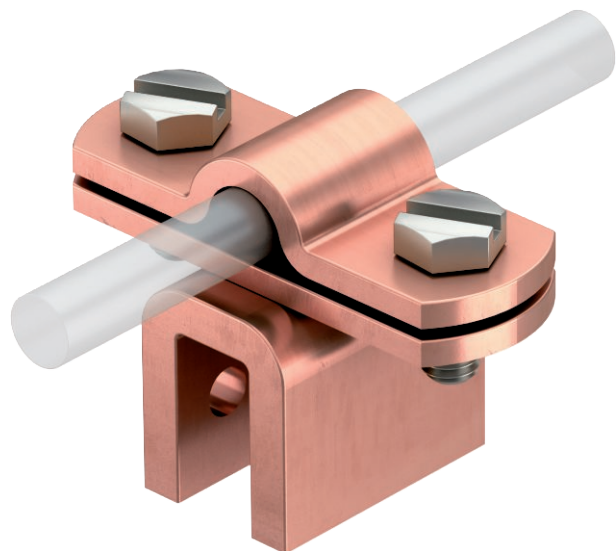

Tehnisko datu lapa

Flancklemme Rd 8–10 plāksnes biezumam līdz 10 mm

Art.-Nr. 5317258

- Plāksnes biezums līdz 10 mm
- Vadu vadotnes paralēli un perpendikulāri plāksnei
- Atbilst VDE 0185-305 (IEC 62305) prasībām

Cu Varš

Izstrādājuma apraksts

Pamatdati

Art.-Nr.	5317258
Tips	270 8-10 CU
Apzīmējums 1	Falcklemme
Dimensija	8/10mm
Materiāls	Varš
Materiāla saīsinājums	Cu
Mazākā VK vienība (VG)	10,00 gab.
Svars	14,74 kg/100 gab.

Tehnisko datu lapa

Flancklemme Rd 8–10 plāksnes biezumam līdz 10 mm

Art.-Nr. 5317258

Tehniskie dati

Stiprinājuma skrūves veids	Sešstūra skrūve
Savienotāja veids	Atloka skava
Zibens impulsa strāvas nest-spēja	H/100 kA
Ietilpības diapazons	max. 10 mm
Pielāgots	8-10 mm
Pielāgots	Rd 8-10 mm