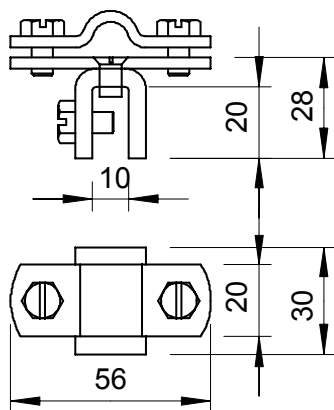

Tehnisko datu lapa

Flancklemme Rd 8–10 plāksnes biezumam līdz 10 mm

Art.-Nr. 5317258

- Plāksnes biezums līdz 10 mm
- Vadu vadotnes paralēli un perpendikulāri plāksnei
- Atbilst VDE 0185-305 (IEC 62305) prasībām

Cu Varš

Izstrādājuma apraksts

Pamatdati

Art.-Nr.	5317258
Tips	270 8-10 CU
Apzīmējums 1	Falcklemme
Dimensija	8/10mm
Materiāls	Varš
Materiāla saīsinājums	Cu
Mazākā VK vienība (VG)	10,00 gab.
Svars	14,74 kg/100 gab.

Tehnisko datu lapa

Flancklemme Rd 8–10 plāksnes biezumam līdz 10 mm

Art.-Nr. 5317258

Tehniskie dati

Stiprinājuma skrūves veids	Sešstūra skrūve
Savienotāja veids	Atloka skava
Zibens impulsa strāvas nest-spēja	H/100 kA
Ietilpības diapazons	max. 10 mm
Pielāgots	8-10 mm
Pielāgots	Rd 8-10 mm