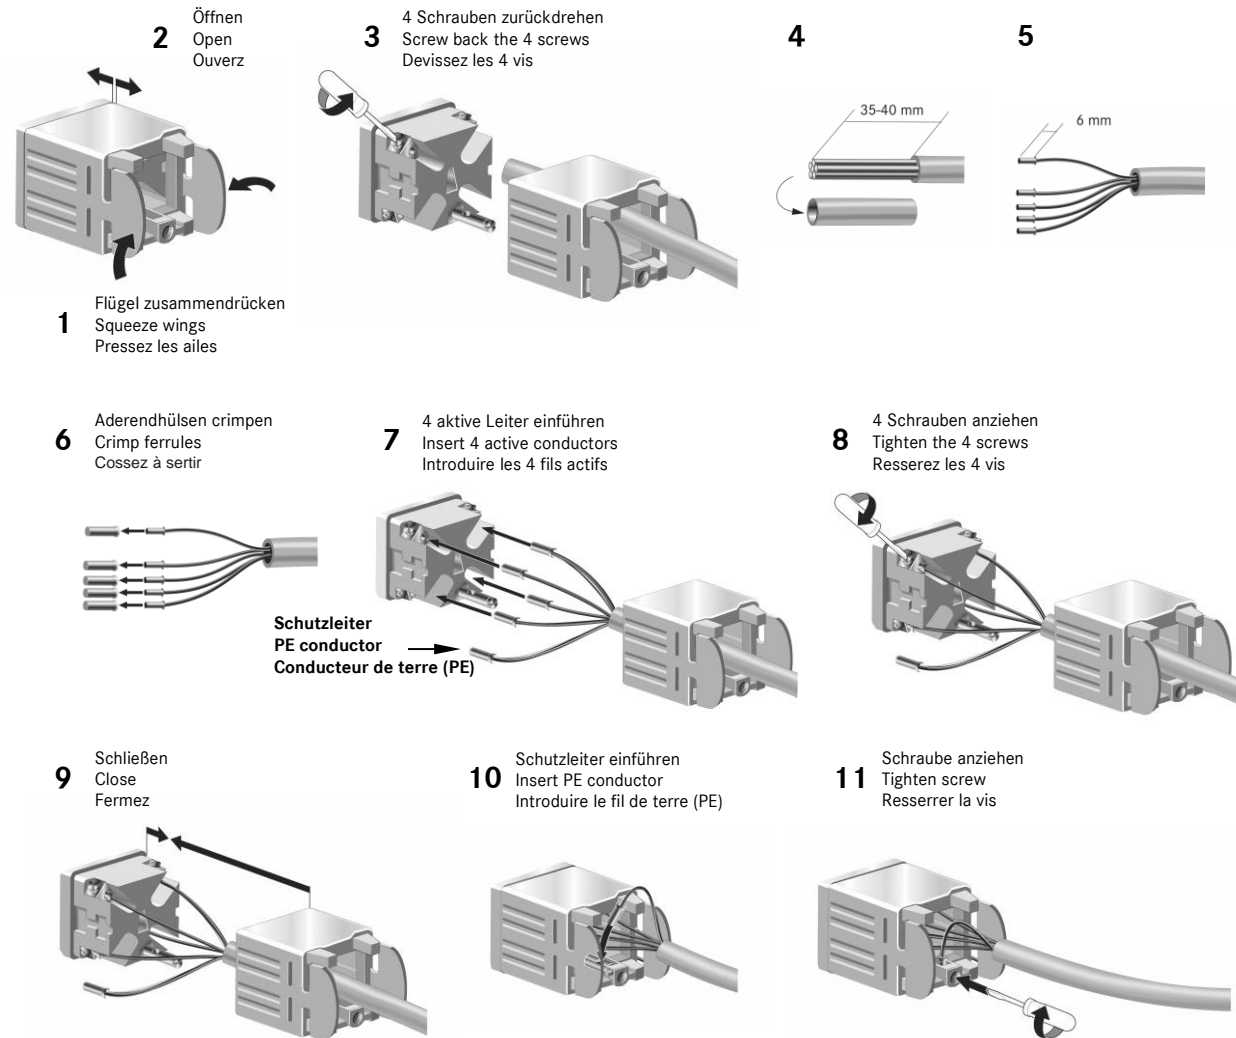

EPIC® H-A 3 STIFT-/BUCHSENEINSATZ

EPIC® H-A 3 PIN/SOCKET INSERT

EPIC® H-A 3 INSERT MÂLE/FEMELLE

EPIC® H-A 4 STIFT-/BUCHSENEINSATZ

EPIC® H-A 4 PIN/SOCKET INSERT

EPIC® H-A 4 INSERT MÂLE/FEMELLE

Codierelement (10451400) darf nicht in PE-Buchse gesteckt werden.
Do not plug the coding pin (10451400) into the PE-female.
Vis de codage (10451400) ne doit pas mis dans la prise femelle.