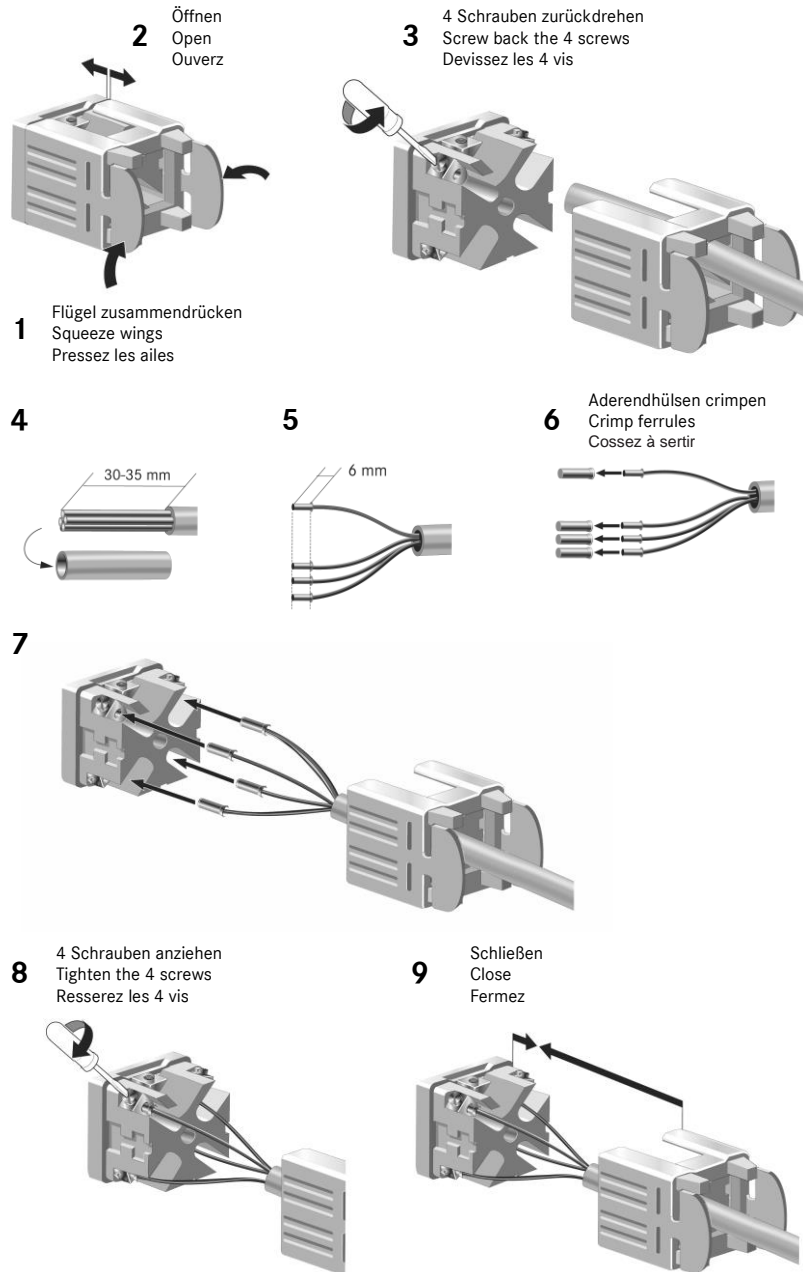

EPIC® H-A 3 STIFT-/BUCHSENEINSATZ

EPIC® H-A 3 PIN/SOCKET INSERT

EPIC® H-A 3 INSERT MÂLE/FEMELLE

EPIC® H-A 4 STIFT-/BUCHSENEINSATZ

EPIC® H-A 4 PIN/SOCKET INSERT

EPIC® H-A 4 INSERT MÂLE/FEMELLE

Codierelement (10451400) darf nicht in PE-Buchse gesteckt werden.
Do not plug the coding pin (10451400) into the PE-female.
Vis de codage (10451400) ne doit pas mis dans la prise femelle.