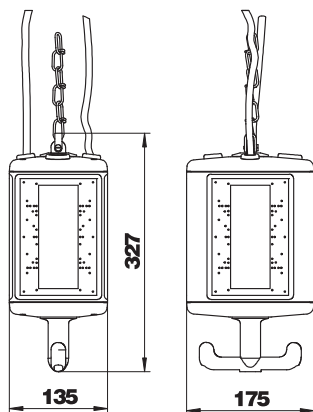

Tehnisko datu lapa

HoverCube VHF-8, tukšs korpuss

Art.-Nr. 6109822

Tukšs korpuss ar uzkaramu cilpu un roktura āķi, elektrisku ražošanas līdzekļu iebūvēšanai, ar pievienotu starpsienu. Bez aizsargplāksnēm. Darba vietu aprīkošanai mitrās vietās. Aizsardzības pakāpe: IP 44.

PA Poliamīds

Produkta papildu apraksts 3 - Korpuss grafiņa melnā krāsā, RAL 9011
- Noseglāksnes rapša dzeltenā krāsā, RAL 1021.

Pamatdati

Art.-Nr.	6109822
Tips	VHF-8 LG
Apzīmējums 1	Barošanas komplekts
Apzīmējums 2	IP44, ar rokturi, tukšs
Dimensija	175x135x327
Krāsa	grāfiņa melns
RAL numurs	9011
Materiāls	Poliamīds
Materiāla saīsinājums	PA
Mazākā VK vienība (VG)	1,00 gab.
Svars	105,00 kg/100 gab.

Tehnisko datu lapa

HoverCube VHF-8, tukšs korpuss

Art.-Nr. 6109822

Tehniskie dati

Platums	135,00 mm
Augstums	327,00 mm
Dziļums	175,00 mm
SCHUKO kontaktligzdu skaits	0,00
CEE kontaktligzda - 125 A.	bez
CEE kontaktligzda - 16 A	bez
CEE kontaktligzda - 32 A	bez
CEE kontaktligzda - 63 A	bez
Ievadišana tīklā / pieslēgšanas iespējas	citi
FI aizsardzības slēdzis	bez
Lietošana	iekarams
Militārais izpildījums	<input type="checkbox"/>
Aizsardzības klase	IP20
Citas iebūvētas ierīces un/vai tukšas vietas	1,00