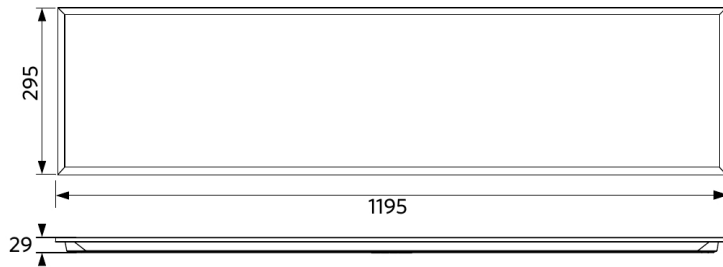

Technische specificaties	
Levensduur (L70)	100.000 u
Levensduur (L80)	70.000 u
Levensduur (L90)	50.000 u
Aan-/Uit-cycli	100.000
Kleurconsistentie (SDCM)	3
Dimbaarheid	On-Off
Bundelhoek	90°
Afwerking	Wit RAL9003
UGR	≤ 19
IP voorzijde	IP54
IP-klasse achterzijde	IP20
Slagvastheid	IK02
Beschermingsklasse	II
Risicogroep (EN 62471)	RG0
Voorschakelapparaat inbegrepen	Ja
Gloeidraadtest	650°C
Vermogensfactor	≥ 0,9

Elektrische aansluiting	
Frequentie	50/60 Hz
Nom. spanning	220-240 V
DC ingangsspanning	Zie catalogusbijlage Aansluitwaarden
230V Kabellengte	1 m

5 JAAR GARANTIE

Materiaal eigenschappen	
Materiaal behuizing	Aluminium
Materiaal optiek	PMMA
Cover materiaal	Polystyreen (PS)

Toepassingscondities	
Bedrijfstemperatuur	-10-+45°C
Gebruikstemperatuur	+25°C
Opslagtemperatuur	-20-+50°C

Maatschets (mm)

LEDPanelS-P6 Re295