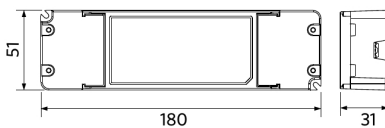

LEDPanelS-P6
Driver Dim