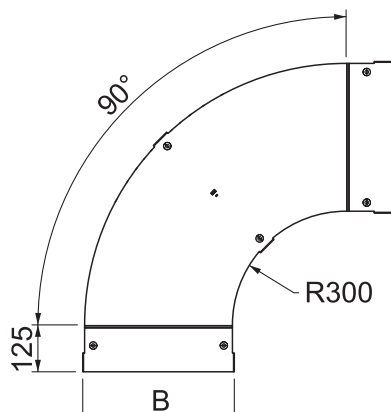

Tehnisko datu lapa

Vāks 90° līkumam LBD R3

Art.-Nr. 6226058

OBO
BETTERMANN

CE

Vāks ar grozāmiem aizbīdņiem, lai nosegtu kabelu trepju 90° līkumus ar iemetinātiem spraišļiem.

A2 Nerūsējošais tērauds 1.4301
2B neizolēts, apstrādāts

Pamatdati

Art.-Nr.	6226058
Tips	LBD 90 600 R3 A2
Ražotājs	OBO
Dimensija	B600
Materiāls	Nerūsējošais tērauds, materiāls 1.4301
Materiāla saīsinājums	A2
Virsmas saīsinājums	neizolēts, apstrādāts
Virsmas saīsinājums	2B
Mazākā VK vienība (VG)	1,00 gab.
Svars	725,00 kg/100 gab.

Tehniskie dati

Platums	600,00 mm
Izmērs B	600,00 mm
Līkums (leņķis)	90°
Stiprinājuma veids	Slēdzene ar grozāmu aizbīdņi
Loksnes biezums	1,25 mm
Piemērots kabelu renei	<input type="checkbox"/>
Piemērots režģveida renei	<input type="checkbox"/>
Piemērots kabelu trepēm	<input checked="" type="checkbox"/>
Piemērots funkciju nodrošināšanai	<input type="checkbox"/>
Virziena maiņa	horizontāls
Nerūsējošs tērauds, kodināts	<input type="checkbox"/>
Ar eņģēm	<input type="checkbox"/>