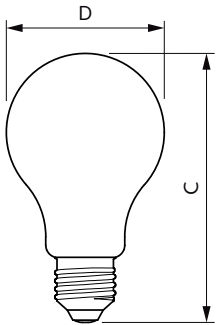

Energie-efficiëntieklasse D

Energieverbruik kWh/1.000 uur 17 kWh

EPREL-registratienummer 374898

Productgegevens

Volledige productcode 871951434659800

Productnaam voor bestelling	CorePro LEDBulbND 150W E27 A67 840 CL G
EAN/UPC - Product	8719514346598
Bestelcode	34659800
Lokale code	34659800
Numerator - Aantal per pak	1
Numerator - Dozen per buitendoos	10
SAP-materiaal	929002372402
Net Weight (Piece)	0,040 kg

Maatschets

CorePro LEDBulbND 150W E27 A67 840 CL G

Product	D	C
CorePro LEDBulbND 150W E27 A67 840 CL G	70 mm	121 mm

Fotometrische gegevens

LEDbulb 17W A67 E27 840 CL

LEDbulb A67 E27 2452lm CL

Corepro High Lumen LEDbulb