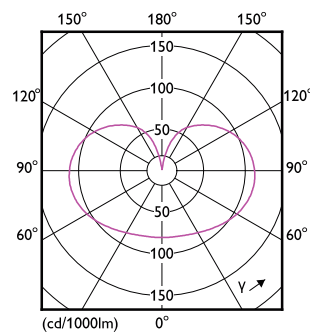

Maatschets

CorePro LEDBulbND 150W E27 A67 840 CL G

Product	D	C
CorePro LEDBulbND 150W E27 A67 840 CL G	70 mm	121 mm

Fotometrische gegevens

LEDbulb 17W A67 E27 840 CL

LEDbulb A67 E27 2452lm CL

Corepro High Lumen LEDbulb

Fotometrische gegevens

LEDbulb 13W A67 E27 840 CL

Levensduur

Life Expectancy Diagram

Lumen Maintenance Diagram