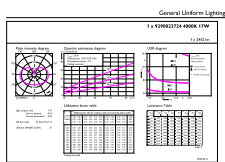

Maatschets

CorePro LEDBulbND 150W E27 A67 840 CL G

Product	D	C
CorePro LEDBulbND 150W E27 A67 840 CL G	70 mm	121 mm

Fotometrische gegevens

LEDbulb 17W A67 E27 840 CL

LEDbulb A67 E27 2452lm CL

Corepro High Lumen LEDbulb