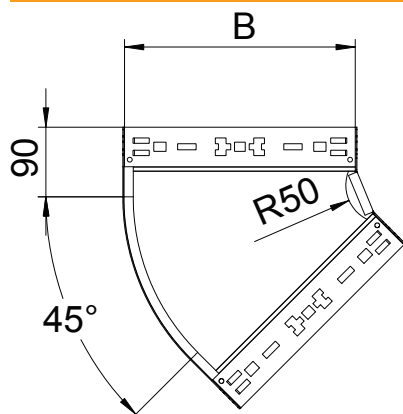

Tehnisko datu lapa

45° līkums Magic 110

Art.-Nr. 6041790

45° līkums ar ātrās savienošanas sistēmu. Visiem kabelu kanālu tiptiem ar malas augstumu 110 mm.

St	Tērauds
FT	karsti cinkots

Pamatdati

Art.-Nr.	6041790
Tips	RBM 45 160 FT
Apzīmējums 1	45° pagrieziens
Apzīmējums 2	ar Magic savienojumu
Dimensija	110x600
Materiāls	Tērauds
Materiāla saīsinājums	St
Virsmas	karsti cinkots
Virsmas atbilstoši DIN	DIN EN ISO 1461
Virsmas saīsinājums	FT
Mazākā VK vienība (VG)	1,00 gab.
Svars	362,10 kg/100 gab.

Tehniskie dati

Platums	600,00 mm
Malas augstums	110,00 mm
Izmērs B	600,00 mm
Līkums (leņķis)	45°
Savienotāja izpildījums	iebūvēts savienotājs
Loksnes biezums	1,25 mm
Izmēri	110x600 mm
Piemērots funkciju nodrošināšanai	<input type="checkbox"/>
Grīdā izveidoti caurumi montāžas vajadzībām	<input type="checkbox"/>
NATO perforācijas šablons	<input type="checkbox"/>
Virziena maiņa	horizontāls
Nerūsējošs tērauds, kodināts	<input type="checkbox"/>
Sānu caurumi	<input type="checkbox"/>
Gara laiduma izpildījums	<input type="checkbox"/>