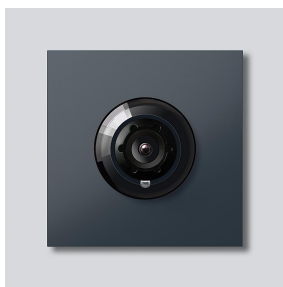

Bus-Camera 130 voor
Siedle Vario
BCM 653-03 AG
210004899-03

Productomschrijving

Bus-Camera 130 voor Siedle Vario met automatische dag-/nachtschakeling (True Day/Night) en geïntegreerde infrarood verlichting. Blikhoek horizontaal/verticaal: ca. 130°/100°

Artikelinformatie

Artikelaanduiding	Artikelomschrijving	Kleur/Materiaal	KG	Artikelnr.
BCM 653-03 AG	Bus-Camera 130 voor Siedle Vario	Antraciet grijs		D 210004899-03

Accessoires

Artikelaanduiding	Artikelomschrijving	Kleur/Materiaal	KG	Artikelnr.
Vario 611 AG	Lakstift	Antraciet grijs	0	210007124-00

Bus-Camera 130 voor
Siedle Vario
BCM 653-03 AG

210011093

Pagina 2

Artikelaanduiding

BCM 65x-..., BCMx 650-...
Vario 611

Artikelomschrijving

Klemmenblok
Afdekframe voor modules

Kleur/Materiaal

Zwart
Grijs

KG

E
E

Artikelnr.

200029921-00
210007484-00

Bus-Camera 130 voor
Siedle Vario
BCM 653-03 AG

210011093

Pagina 3