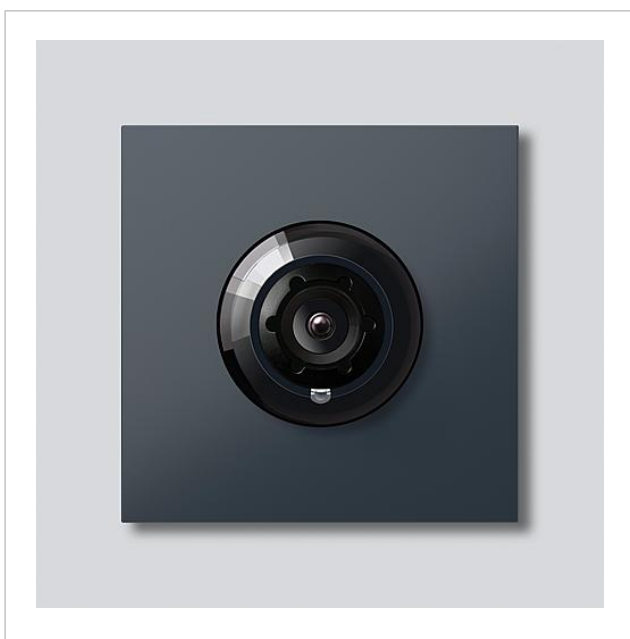

Bus-Camera 130 voor
Siedle Vario
BCM 653-03 AG
210004899-03

Productomschrijving

Bus-Camera 130 voor Siedle Vario met automatische dag-/nachtschakeling (True Day/Night) en geïntegreerde infrarood verlichting. Blikhoek horizontaal/verticaal: ca. 130°/100°

Artikelinformatie

Artikelaanduiding	Artikelomschrijving	Kleur/Materiaal	KG	Artikelnr.
BCM 653-03 AG	Bus-Camera 130 voor Siedle Vario	Antraciet grijs		D 210004899-03

Accessoires

Artikelaanduiding	Artikelomschrijving	Kleur/Materiaal	KG	Artikelnr.
Vario 611 AG	Lakstift	Antraciet grijs	0	210007124-00

Bus-Camera 130 voor
Siedle Vario
BCM 653-03 AG

210011093

Pagina 2

Artikelaanduiding

BCM 65x-..., BCMx 650-...
Vario 611

Artikelomschrijving

Klemmenblok
Afdekframe voor modules

Kleur/Materiaal

Zwart
Grijs

KG

E
E

Artikelnr.

200029921-00
210007484-00

Bus-Camera 130 voor
Siedle Vario
BCM 653-03 AG

210011093

Pagina 3