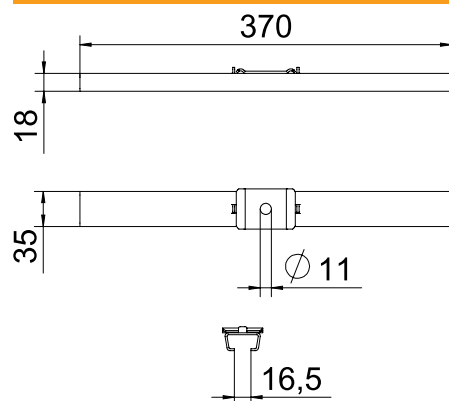

Tehnisko datu lapa

Sietveida renes vidus iekare

Art.-Nr. 6015404

Vidus piekare ar fiksatoru sietveida reņu piekarēm.

St	Tērauds
FS	cinkots

Pamatdati

Art.-Nr.	6015404
Tips	GMS 370 FS
Apzīmējums 1	Centrāla iekāre
Apzīmējums 2	sietveida renei ar āķiņiem
Dimensija	B370mm
Materiāls	Tērauds
Materiāla saīsinājums	St
Virsmā	cinkots
Virsmā atbilstoši DIN	DIN EN 10346
Virsmas saīsinājums	FS
Mazākā VK vienība (VG)	25,00 gab.
Svars	43,00 kg/100 gab.

Tehniskie dati

Garums	35,00 mm
Platums	370,00 mm
Augstums	18,00 mm
Izmērs B	370,00 mm
Izpildījums	iekārts
Piemērots funkciju nodrošināšanai	<input type="checkbox"/>
Regulējams	<input type="checkbox"/>

pieļ. slodze:

Tehnisko datu lapa

Sietveida renes vidus iekare

Art.-Nr. 6015404

Tehniskie dati

pieļ. slodze: