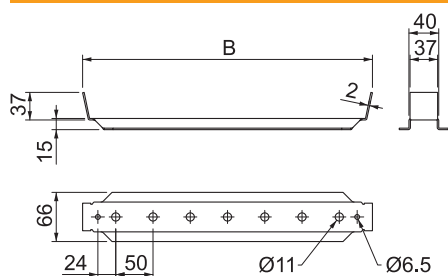

Tehnisko datu lapa

Kabeļu renes vidus piekare, KKLH 60

Art.-Nr. 6358829

Vidus piekare, universāla, nostiprināšanai pie vītņstieņiem un iekārtajiem statņiem.

St	Tērauds
FS	cinkots

Pamatdati

Art.-Nr.	6358829
Tips	KKLH 60 600 FS
Dimensija	60x70x600
Materiāls	Tērauds
Materiāla saīsinājums	St
Virsmā	cinkots
Virsmā atbilstoši DIN	DIN EN 10346
Virsmas saīsinājums	FS
Mazākā VK vienība (VG)	1,00 gab.

Tehniskie dati

Izmērs B	600,00 mm
Izpildījums	Iekaramā skava (C skava)
Reņu stiprinājums	Sprostcilnis
Piemērots funkciju nodrošināšanai	<input type="checkbox"/>
Piemērots kabeļu renei	<input checked="" type="checkbox"/>
Piemērots kabeļu trepēm	<input checked="" type="checkbox"/>
Piemērots režģveida renei	<input checked="" type="checkbox"/>
Regulējams	<input type="checkbox"/>

pieļ. slodze:

Tehnisko datu lapa

Kabeļu renes vidus piekare, KKLH 60

Art.-Nr. 6358829

Tehniskie dati

pieļ. slodze: