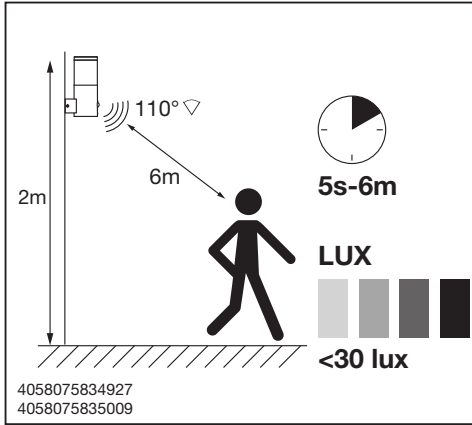

FR

Cet appareil et
ses accessoires
se recyclent

À DÉPOSER
EN MAGASIN

À DÉPOSER
EN DÉCHÈTERIE

OU

C10449057
G11173540
08.08.2023

LEDVANCE GmbH
Steinerne Furt 62
86167 Augsburg, Germany
www.ledvance.com