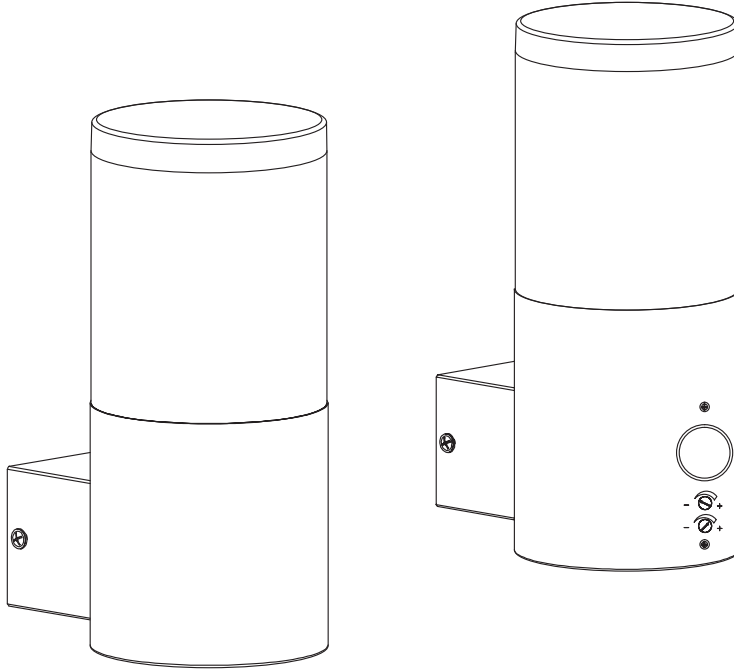

ENDURA® CLASSIC EBRO WALL

Lamps not included

	EAN	W_{max.}	°C	V~	Hz
ENDURA CLASSIC EBRO WALL E27 ST	4058075834903	20 (12 LED)	-20...+40	220-240	50/60
ENDURA CLASSIC EBRO WALL SEN E27 ST	4058075834927	20 (12 LED)	-20...+40	220-240	50/60
ENDURA CLASSIC EBRO WALL E27 DG	4058075834989	20 (12 LED)	-20...+40	220-240	50/60
ENDURA CLASSIC EBRO WALL SEN E27 DG	4058075835009	20 (12 LED)	-20...+40	220-240	50/60

560 g

1x 4058075834903
1x 4058075834989

665 g

1x 4058075834927
1x 4058075835009

2x 

2x 

mm

	W	L	H
WALL E27	145	101	230
WALL SEN E27	150	101	260