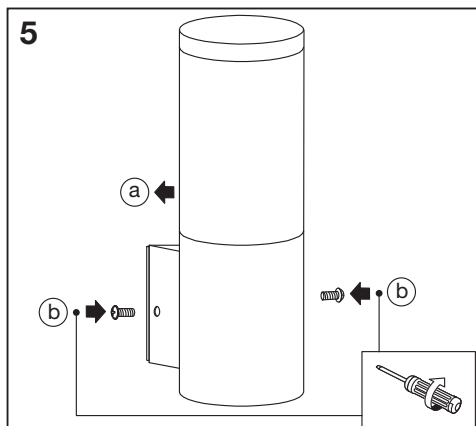

560 g

1x 4058075834903
1x 4058075834989

665 g

1x 4058075834927
1x 4058075835009

2x 

2x 

mm

	W	L	H
WALL E27	145	101	230
WALL SEN E27	150	101	260

1

↑ ON

↓ OFF

2

ø6mm

3

4

Ⓢ Lampen nicht inbegriffen Ⓢ Lamps not included Ⓢ Ampoules non incluses
 Ⓢ Lampadine non incluse Ⓢ Lámparas no incluidas Ⓢ Lâmpadas não incluídas
 Ⓢ Οι λάμπες δεν περιλαμβάνονται Ⓢ Lampen niet inbegrepen Ⓢ Lampor ingår
 ej Ⓢ Lamput eivât sisälly toimitukseen Ⓢ Lamper følger ikke med Ⓢ Pærer ikke
 inkluderes. Ⓢ Lampy nejsou součástí dodávky Ⓢ Светильник стационарный.
 Хранить в сухом месте, перед установкой отключить питание. Товар сертифи-
 цирован. Не бросать. Лампы в комплект не входят Ⓢ A lámpák nem tartoznak
 a csomaghoz Ⓢ Lampki nie są częścią zestawu Ⓢ Lampy nie sú zahrnuté Ⓢ Si-
 jalke niso priložene Ⓢ Lambalar dahil değildir Ⓢ Žarulje nisu uključene Ⓢ Lâmpi-
 le nu sunt incluse Ⓢ Лампите не са включени в комплекта Ⓢ Ei sisalda lampe
 Ⓢ Lempos nepridedamos Ⓢ Lampas nav iekļautas Ⓢ Sijalice nisu uključene
 Ⓢ Электрoлампа. Лампи в комплект не входят Ⓢ Стационарлық шырақ.
 Құрғақ жерде сақтап, орнату алдында ток көздерінен ажырату керек. Тауар
 сертификатталған. Лактыруға тыйым салынады. Шамдар жинаққа кірмеген