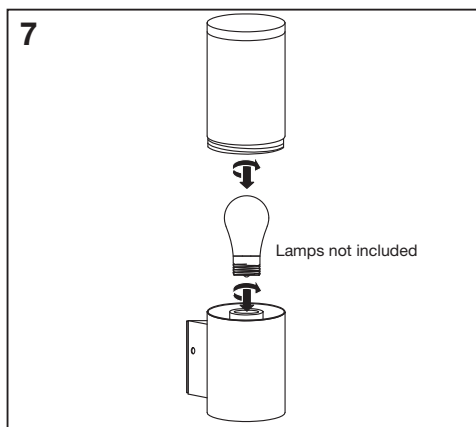

560 g

1x 4058075834903
1x 4058075834989

665 g

1x 4058075834927
1x 4058075835009

2x 

2x 

mm

	W	L	H
WALL E27	145	101	230
WALL SEN E27	150	101	260

1

↑ ON

↓ OFF

2

ø6mm

3

4

Ⓢ Lampen nicht inbegriffen Ⓢ Lamps not included Ⓢ Ampoules non incluses
 Ⓢ Lampadine non incluse Ⓢ Lámparas no incluidas Ⓢ Lâmpadas não incluídas
 Ⓢ Οι λάμπες δεν περιλαμβάνονται Ⓢ Lampen niet inbegrepen Ⓢ Lampor ingår
 ej Ⓢ Lamput eivât sisälly toimitukseen Ⓢ Lamper følger ikke med Ⓢ Pærer ikke
 inkluderes. Ⓢ Lampy nejsou součástí dodávky Ⓢ Светильник стационарный.
 Хранить в сухом месте, перед установкой отключить питание. Товар сертифи-
 цирован. Не бросать. Лампы в комплект не входят Ⓢ A lámpák nem tartoznak
 a csomaghoz Ⓢ Lampki nie są częścią zestawu Ⓢ Lampy nie sú zahrnuté Ⓢ Si-
 jalke niso priložene Ⓢ Lambalar dahil değildir Ⓢ Žarulje nisu uključene Ⓢ Lâmpi-
 le nu sunt incluse Ⓢ Лампите не са включени в комплекта Ⓢ Ei sisalda lampe
 Ⓢ Lempos nepridedamos Ⓢ Lampas nav iekļautas Ⓢ Sijalice nisu uključene
 Ⓢ Электрoлампа. Лампи в комплект не входят Ⓢ Стационарлық шырақ.
 Құрғақ жерде сақтап, орнату алдында ток көздерінен ажырату керек. Тауар
 сертификатталған. Лактыруға тыйым салынады. Шамдар жинаққа кірмеген