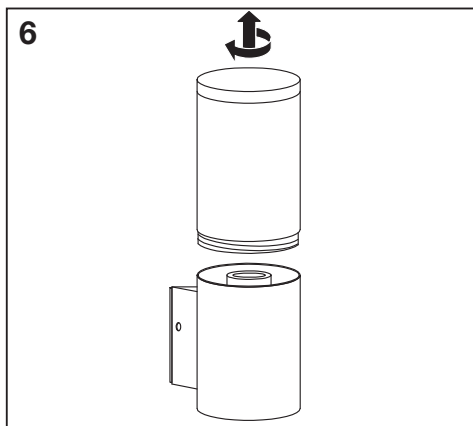

560 g

1x 4058075834903
1x 4058075834989

665 g

1x 4058075834927
1x 4058075835009

2x 

2x 

mm

	W	L	H
WALL E27	145	101	230
WALL SEN E27	150	101	260

1

↑ ON

↓ OFF

2

ø6mm

3

4

Ⓢ Lampen nicht inbegriffen Ⓢ Lamps not included Ⓢ Ampoules non incluses
 Ⓢ Lampadine non incluse Ⓢ Lámparas no incluidas Ⓢ Lâmpadas não incluídas
 Ⓢ Οι λάμπες δεν περιλαμβάνονται Ⓢ Lampen niet inbegrepen Ⓢ Lampor ingår
 ej Ⓢ Lamput eivât sisälly toimitukseen Ⓢ Lamper følger ikke med Ⓢ Pærer ikke
 inkluderes. Ⓢ Lampy nejsou součástí dodávky Ⓢ Светильник стационарный.
 Хранить в сухом месте, перед установкой отключить питание. Товар сертифи-
 цирован. Не бросать. Лампы в комплект не входят Ⓢ A lámpák nem tartoznak
 a csomaghoz Ⓢ Lampki nie są częścią zestawu Ⓢ Lampy nie sú zahrnuté Ⓢ Si-
 jalke niso priložene Ⓢ Lambalar dahil değildir Ⓢ Žarulje nisu uključene Ⓢ Lâmpi-
 le nu sunt incluse Ⓢ Лампите не са включени в комплекта Ⓢ Ei sisalda lampe
 Ⓢ Lempos nepridedamos Ⓢ Lampas nav iekļautas Ⓢ Sijalice nisu uključene
 Ⓢ Электрoлампа. Лампи в комплект не входят Ⓢ Стационарлық шырақ.
 Құрғақ жерде сақтап, орнату алдында ток көздерінен ажырату керек. Тауар
 сертификатталған. Лактыруға тыйым салынады. Шамдар жинаққа кірмеген