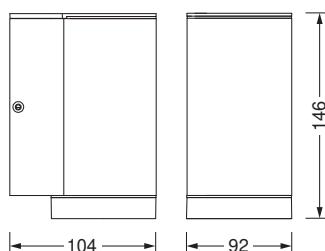

### AFMETINGEN & GEWICHT

Lengte	104,00 mm
Breedte	92,00 mm
Hoogte	146,00 mm
Product gewicht	601,00 g