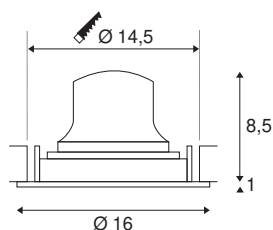

TECHNISCHE SPECIFICATIES

Art.nr.:	1003663
Aantal verschillende lichtopeningen	1
Secundaire stroom / secundaire spanning	700mA
Hoogte	9.5 cm
Diameter	16 cm
Inbouwdiameter	14.5 cm
Inbouwdiepte	10.5 cm
Nettogewicht	0.54 kg
Brutogewicht	0.68 kg
IP-code	IP 20
Veiligheidsklasse	III
Slagvastheidsklasse	IK02
Slagvastheid	0,2 Joule
Montage	Inbouw
Montagebeschrijving	Plafond
Wattage	25.41 W
Lumen	2200 lm
Lichtkleurtemperatuur	3000 Kelvin
Stralingshoek	20 °
Kleur	wit
CRI	90
UGR ≤	19