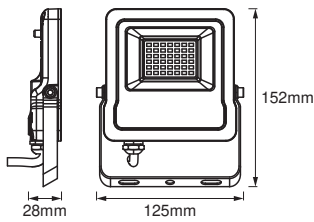

AFMETINGEN & GEWICHT

Lengte	152,00 mm
Breedte	125,00 mm
Hoogte	28,00 mm
Product gewicht	419,00 g

MATERIALEN & KLEUREN

Kleur van het product	Donkergrijs
Kleur behuizing	Donkergrijs
Body materiaal	Aluminum
Materiaal afdekking	Polycarbonate (PC)
Kwikgehalte	0.0 mg

DOWNLOADS

Documenten en certificaten	
	User instruction
	Packaging insert
	Declarations Of Conformity CE
	Declarations Of Conformity UKCA

LOGISTIEKE GEGEVENS

Productcode	Verpakkingseenheid (stuks per verpakking)	Afmetingen (lengte x breedte x hoogte)	Brutogewicht	Volume
4058075576674	Vouwdoos 1	204 mm x 40 mm x 164 mm	621.00 g	1.34 dm ³
4058075576681	Verzenddoos 6	264 mm x 229 mm x 208 mm	4176.00 g	12.57 dm ³