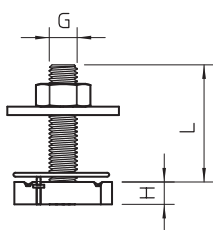

## Āmura skrūve ar galviņu un atsperi

Preces Nr. 1148384

Āmura skrūve ar galviņu un atsperi, paredzēta profila sliedēm MS4121 un MS4141

St	Tērauds
F	karsti cinkota

### Pamatdati

Art.-Nr.	1148384
Tips	MS41HBF M10x30 F
Dimensija	M10x30mm
Materiāls	Tērauds
Materiāla saīsinājums	St
Virsmā	karsti cinkota
Virsmā atbilstoši DIN	DIN 267, Teil 10
Virsmas saīsinājums	F
Mazākā VK vienība (VG)	50 gab.
Svars	7,70 kg/100 gab.

### Tehniskie dati

Garums	35,00 mm
Platums	20,00 mm
Augstums	8,00 mm
Piemērots montāžas sliedei	<input checked="" type="checkbox"/>
Viņne	M 10 x 30
Metriskā viņne	10