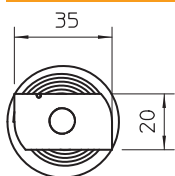

## Āmura skrūve ar galviņu un atsperi

Preces Nr. 1148384

Āmura skrūve ar galviņu un atsperi, paredzēta profila sliedēm MS4121 un MS4141

St	Tērauds
F	karsti cinkota

### Pamatdati

Art.-Nr.	1148384
Tips	MS41HBF M10x30 F
Dimensija	M10x30mm
Materiāls	Tērauds
Materiāla saīsinājums	St
Virsmā	karsti cinkota
Virsmā atbilstoši DIN	DIN 267, Teil 10
Virsmas saīsinājums	F
Mazākā VK vienība (VG)	50 gab.
Svars	7,70 kg/100 gab.

### Tehniskie dati

Garums	35,00 mm
Platums	20,00 mm
Augstums	8,00 mm
Piemērots montāžas sliedei	<input checked="" type="checkbox"/>
Viņne	M 10 x 30
Metriskā viņne	10