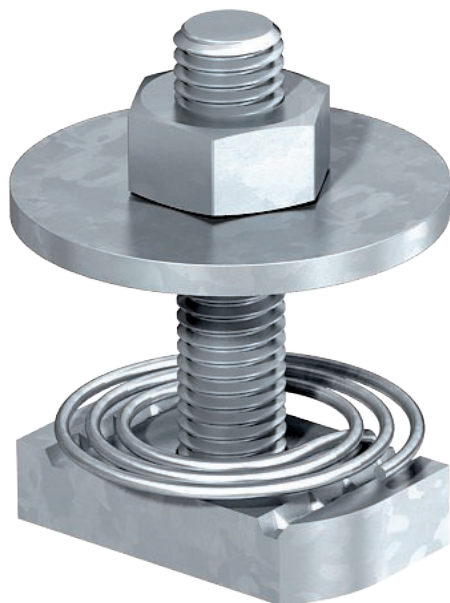

## Āmura skrūve ar galviņu un atsperi

Preces Nr. 1148384

Āmura skrūve ar galviņu un atsperi, paredzēta profila sliedēm MS4121 un MS4141

St	Tērauds
F	karsti cinkota

### Pamatdati

Art.-Nr.	1148384
Tips	MS41HBF M10x30 F
Dimensija	M10x30mm
Materiāls	Tērauds
Materiāla saīsinājums	St
Virsmā	karsti cinkota
Virsmā atbilstoši DIN	DIN 267, Teil 10
Virsmas saīsinājums	F
Mazākā VK vienība (VG)	50 gab.
Svars	7,70 kg/100 gab.

### Tehniskie dati

Garums	35,00 mm
Platums	20,00 mm
Augstums	8,00 mm
Piemērots montāžas sliedei	<input checked="" type="checkbox"/>
Viņne	M 10 x 30
Metriskā viņne	10