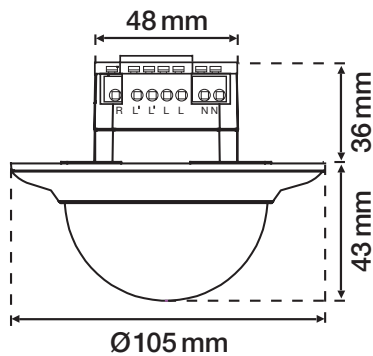

Technische gegevens

Artikelnummer	351-25065
Voedingsspanning	230 Vac $\pm$ 10 %, 50 Hz
Detector output	230 V (ON/OFF)
Maximale nominale waarde vermogenschakelaar	10 A (beperkt door nationale regelgeving voor installaties)
Relaiscontact	N.O. (max. 10 A)
Maximale belasting gloei- en halogeenlampen ($\cos\phi=1$)	2300 W
Maximale belasting fluorescentielampen ($\cos\phi \geq 0,5$)	1150 VA
Maximale belasting spaarlampen (CFLi)	350 W
Maximale belasting ledlampen 230 V	350 W
Bereik lichtintensiteit	5 lux – 2000 lux
Aantal kanalen	1 kanaal
Uitschakelvertraging	pulse, 10 s – 20 min
Detectiehoek	360 °
Detectiebereik (PIR)	$\varnothing$ 26 m vanop een hoogte van 3 m
Omgevingstemperatuur	-20 – +40 °C
Montage	inbouwdoos
Montagehoogte	2 – 8 m
Afmetingen zichtbaar (HxBxD)	105 x 105 x 43 mm
Afmetingen (HxBxD)	105 x 105 x 79 mm
Beschermingsgraad	IP20
Markering	CE

Toebehoren

351-25420	Opbouwdoos, wit
350-41936	Universele afstandsbediening voor smartphone
351-25320	IR-afstandsbediening
351-25310	IR-afstandsbediening voor gebruikers

Afmetingen