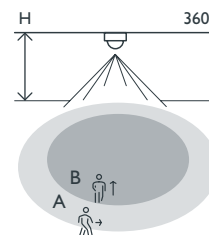

Detectiebereik

H	A Across	B Towards
2 m	∅ 20 m	∅ 10 m
3 m	∅ 26 m	∅ 13 m
4 m	∅ 28 m	∅ 14 m
5 m	∅ 30 m	∅ 15 m
6 m	∅ 30 m	∅ 15 m
7 m	∅ 30 m	∅ 15 m
8 m	∅ 30 m	∅ 15 m

230 V

stand-alone

360°

∅ 26 m
vanop een
hoogte van
3 m

2 – 8 m

inbouwdoos

niko