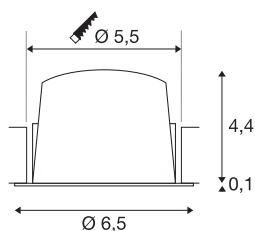

TECHNISCHE SPECIFICATIES

Art.nr.:	1005544
Secundaire stroom / secundaire spanning	200mA
Hoogte	4.5 cm
Diameter	6.5 cm
Inbouwdiameter	5.5 cm
Inbouwdiepte	11 cm
Nettogewicht	0.09 kg
Brutogewicht	0.096 kg
IP-code	IP 20 / IP 44
Veiligheidsklasse	III
Slagvastheidsklasse	IK02
Slagvastheid	0,2 Joule
Montage	Inbouw
Montagebeschrijving	Plafond
Wattage	7 W
Lumen	720 lm
Lichtkleurtemperatuur	4000 Kelvin
Stralingshoek	20 °
Kleur	wit
CRI	90
UGR ≤	16
LXXBXX gegevens	L80B50