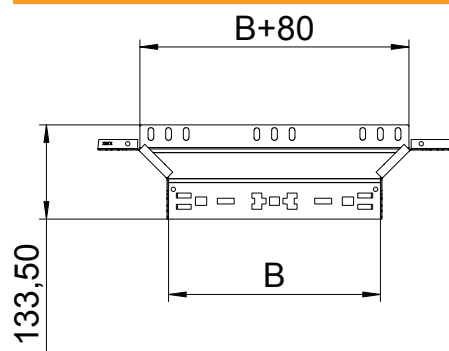

Tehnisko datu lapa

Montāžas/atzarojuma detaļa Magic 110

Art.-Nr. 6041922

Piemontējams atzarojums ar ātrās savienošanas sistēmu. Visiem kabeļu kanālu tipiem ar malas augstumu 110 mm.

St	Tērauds
FS	cinkots

Pamatdati

Art.-Nr.	6041922
Tips	RAAM 120 FS
Apzīmējums 1	T-lzvads
Apzīmējums 2	ar Magic savienojumu
Dimensija	110x200
Materiāls	Tērauds
Materiāla saīsinājums	St
Virsmas	cinkots
Virsmas atbilstoši DIN	DIN EN 10346
Virsmas saīsinājums	FS
Mazākā VK vienība (VG)	1,00 gab.
Svars	66,30 kg/100 gab.

Tehnisko datu lapa

Montāžas/atzarojuma detaļa Magic 110

Art.-Nr. 6041922

Tehniskie dati

Platums	200,00 mm
Malas augstums	110,00 mm
Izmērs B	200,00 mm
Savienotāja izpildījums	iebūvēts savienotājs
Izmēri	110x200 mm
Loksnes biezums	1,25 mm
Piemērots funkciju nodrošināšanai	<input type="checkbox"/>
Metāla biezums	1,25 mm
Pamatnes plāksnes materiāla biezums	1,25 mm
NATO perforācijas šablons	<input type="checkbox"/>
Nerūsējošs tērauds, kodināts	<input type="checkbox"/>
Gara laiduma izpildījums	<input type="checkbox"/>