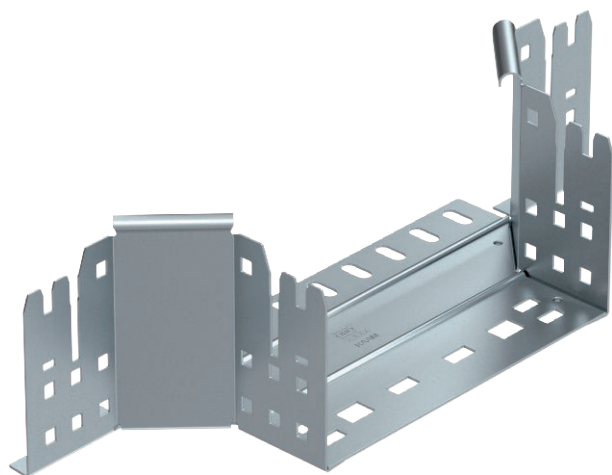

Tehnisko datu lapa

Montāžas/atzarojuma detaļa Magic 110

Art.-Nr. 6041922

Piemontējams atzarojums ar ātrās savienošanas sistēmu. Visiem kabeļu kanālu tipiem ar malas augstumu 110 mm.

St	Tērauds
FS	cinkots

Pamatdati

Art.-Nr.	6041922
Tips	RAAM 120 FS
Apzīmējums 1	T-lzvads
Apzīmējums 2	ar Magic savienojumu
Dimensija	110x200
Materiāls	Tērauds
Materiāla saīsinājums	St
Virsmas	cinkots
Virsmas atbilstoši DIN	DIN EN 10346
Virsmas saīsinājums	FS
Mazākā VK vienība (VG)	1,00 gab.
Svars	66,30 kg/100 gab.

Tehnisko datu lapa

Montāžas/atzarojuma detaļa Magic 110

Art.-Nr. 6041922

Tehniskie dati

Platums	200,00 mm
Malas augstums	110,00 mm
Izmērs B	200,00 mm
Savienotāja izpildījums	iebūvēts savienotājs
Izmēri	110x200 mm
Loksnes biezums	1,25 mm
Piemērots funkciju nodrošināšanai	<input type="checkbox"/>
Metāla biezums	1,25 mm
Pamatnes plāksnes materiāla biezums	1,25 mm
NATO perforācijas šablons	<input type="checkbox"/>
Nerūsējošs tērauds, kodināts	<input type="checkbox"/>
Gara laiduma izpildījums	<input type="checkbox"/>