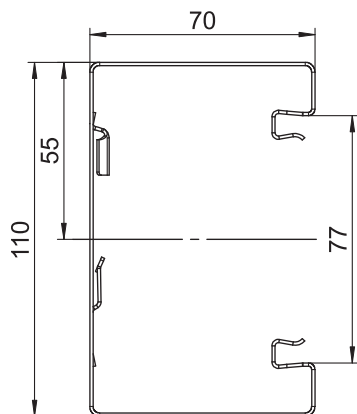

Tehnisko datu lapa

Ieriču montāžas kanāls, tips GS-S70110

Art.-Nr. 6277000

GS ieriču montāžas kanāls, paredzēts montāžai tieši pie sienas vai stiprinājuma konsolēm. GS ieriču montāžas kanāls aprīkots ar savienojumu automātiski izveidojošiem stiprinājuma uzliktņiem, kas ļauj iestiprināt no tērauda loksnes izgatavotu starpsienu. Potenciālu izlīdzināšana starp kanāla apakšējām daļām notiek ar savienojuma starpniecību. Aizsardzības funkciju un potenciālu izlīdzināšanu starp augšējo un apakšējo daļu nodrošina patentēts, automātiski savienojumu izveidojošs kanāla vāks. Sistēmas atveres patiesais izmērs ir 76,5 mm. Augšējā daļa jāpasūta atsevišķi.

Pamatdati

Art.-Nr.	6277000
Tips	GS-S70110RW
Apzīmējums 1	Instalācijas kabeļu kanāls
Apzīmējums 2	simetrisks
Dimensija	70x110x2000
Krāsa	dzidri balts
RAL numurs	9010
Materiāls	Tērauds
Materiāla saīsinājums	St
Mazākā VK vienība (VG)	2,00 m
Svars	258,00 kg/100 m

Tehnisko datu lapa

Ieriču montāžas kanāls, tips GS-S70110

Art.-Nr. 6277000

Tehniskie dati

Garums	2.000,00 mm
Platums	110,00 mm
Augstums	70,00 mm
Vāku skaits	1,00
Iespaužamo starpsienu skaits	1,00
Aizmugurējās sienas modelis (iekšpusē)	ar aizturiem
Montāžas forma, taisnstūra	<input checked="" type="checkbox"/>
Stiprinājuma veids perforētu pamatni	tukša
Nesatur halogēnus	<input checked="" type="checkbox"/>
Kabeļu stiprinājuma spaiļi	<input type="checkbox"/>
kanāla dziļums	70,00 mm
Kanāla augstums	110,00 mm
Kanālu savienotājs	<input type="checkbox"/>
Augšējo daļu montāžas veids	iekšpusē
Gridā izveidoti caurumi montāžas vajadzībām	<input checked="" type="checkbox"/>
Derīgais šķēsgriezums	6.036,00 mm ²
augšējās daļas platums	76,5 mm
Augšējās daļas platums 2	0,00 mm
Augšējās daļas platums 3	0,00 mm
Augšējā daļa pievienota komplektam	<input type="checkbox"/>
Aizsargplēve	<input checked="" type="checkbox"/>
Simetrisks	<input checked="" type="checkbox"/>