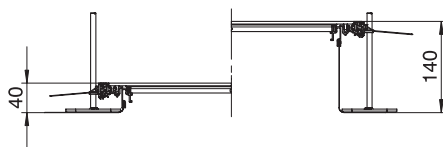

Tehniskie dati

Garums	2.400,00 mm
Platums	600,00 mm
Pārsegi	6,00 stundas
Montāžas atveres pārsegums	☒
Paredzēto iebūvējamo vienību skaits	6,00
Grīdas plāksne	☐
Iespējams iemontēt blīvi	☒
Vāka nostiprināšana ar ātru fiksāciju	☐
Montāžas atvere virsgrīdas tvertnei	☐
Atdalāms	☒
Piemērots kompensācijas šuvei	☐
Auduma siena	☒
Kanāla augstums	40,00 - 140,00 mm
Vāka materiāla biezums	4,00 mm
Minimālais grīdas pamatnes augstums	40,00
Ar pārlaidumu	☒
Ar starpsienu	☐
Ar atveri pieslēgumam	☒
Ar potenciāla izlīdzināšanu	☐
Montāžas atvere	servisa modulim
Montāžas atvere	kvadrātisks
Augstuma regulēšanas diapazons	40,00 - 140,00 mm
Augšējā daļa, noņemama	☒